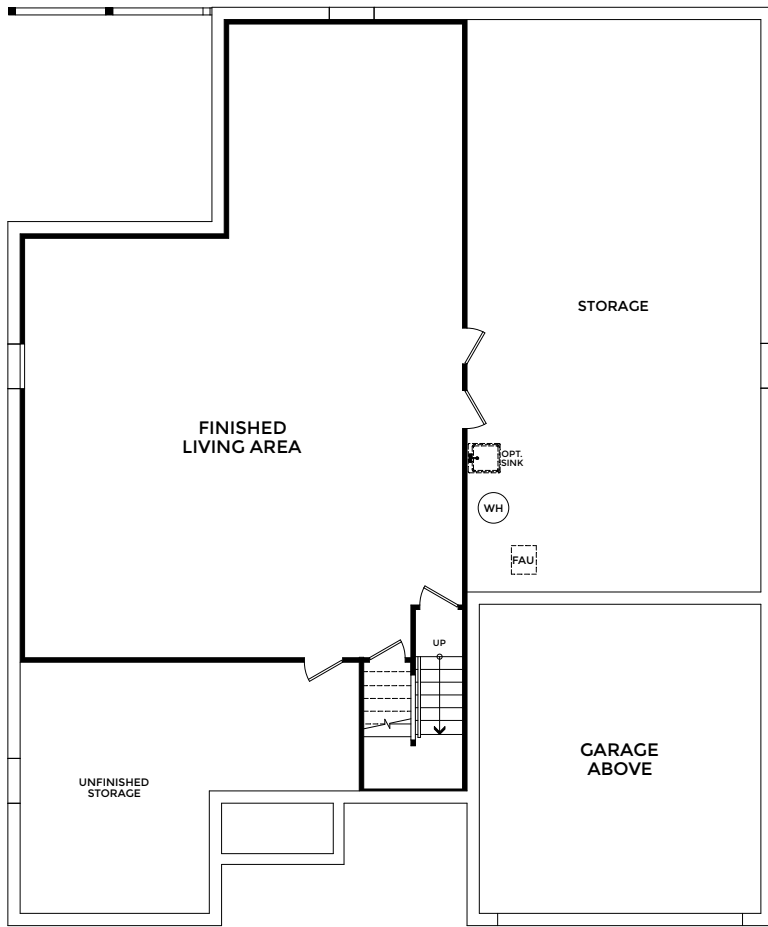

Optional Stone

Optional Brick & Stone

Optional Siding

Optional Brick

- 3 Bedrooms
- 2-3 Bathrooms
- 2-3 Car Garage
- 2,811 Finished Sq. Ft.

OPTIONAL
FINISHED LOWER
LEVEL

OPTIONAL
SIDE GARAGE

OPTIONAL
SIDE GARAGE
LOWER LEVEL

OPTIONAL
BATH 3 AT FINISHED
LOWER LEVEL

OPTIONAL
EXECUTIVE SOCIAL CENTER AT
FINISHED LOWER LEVEL

OPTIONAL
3-CAR GARAGE

OPTIONAL
AMBASSADOR
MASTER BATH

OPTIONAL
PLATINUM
MASTER BATH

OPTIONAL
3-CAR GARAGE
LOWER LEVEL

OPTIONAL
DOOR AT
FLEX

OPTIONAL
DOUBLE DOOR
AT MASTER BEDROOM

OPTIONAL
GOURMET KITCHEN

OPTIONAL
CHEF KITCHEN

OPTIONAL
FIREPLACE