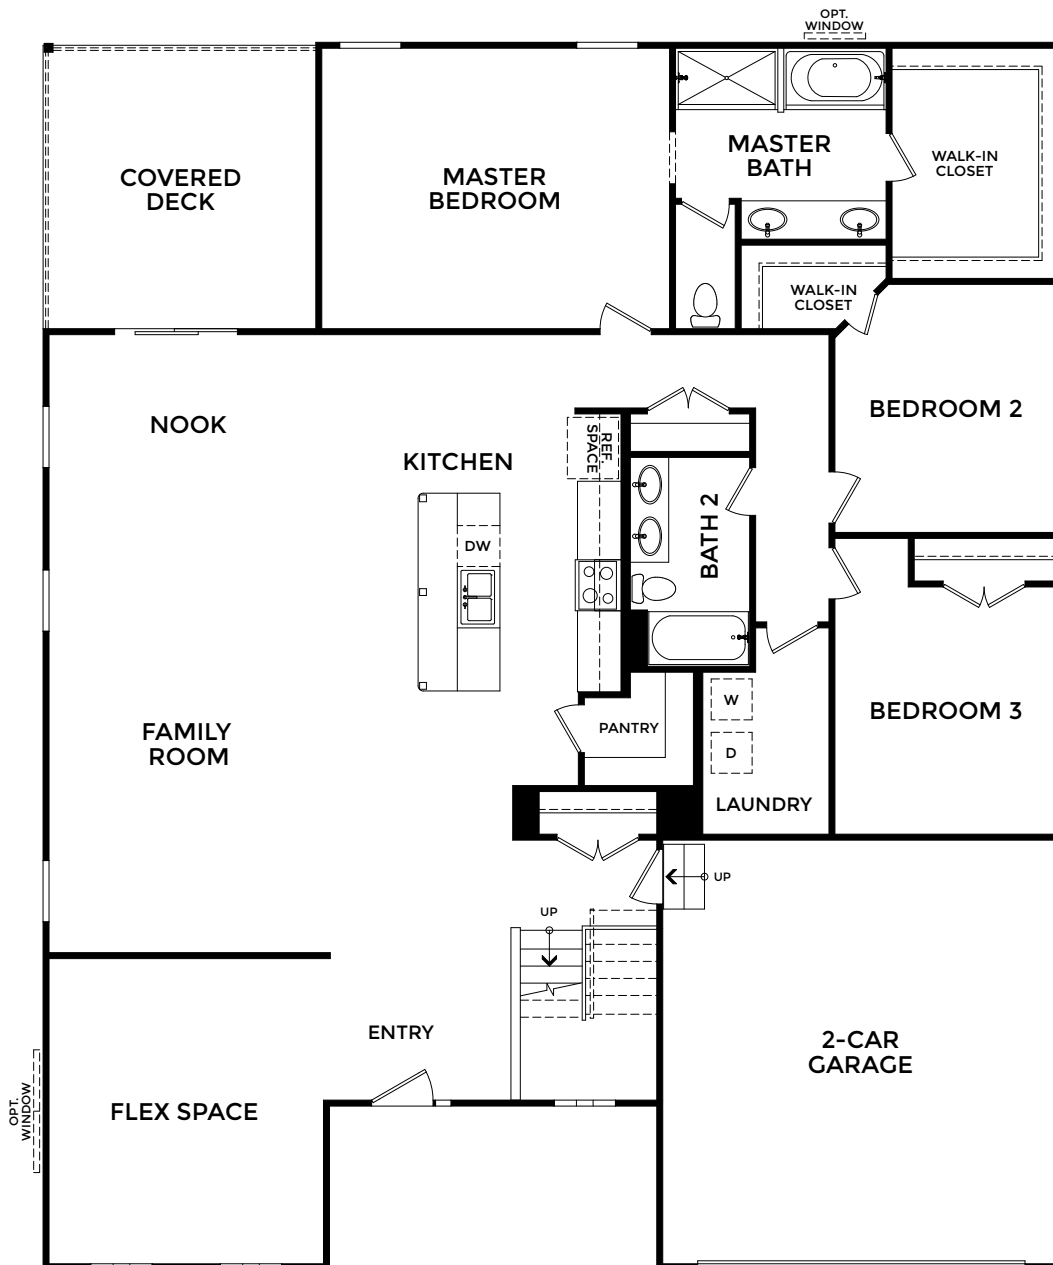

Optional Stone

Optional Brick & Stone

Optional Siding

Optional Brick

- 3 Bedrooms
- 2-3 Bathrooms
- 2-3 Car Garage
- 2,811 Finished Sq. Ft.

OPTIONAL
FINISHED LOWER
LEVEL

OPTIONAL
SIDE GARAGE

OPTIONAL
SIDE GARAGE
LOWER LEVEL

OPTIONAL
BATH 3 AT FINISHED
LOWER LEVEL

OPTIONAL
EXECUTIVE SOCIAL CENTER AT
FINISHED LOWER LEVEL

OPTIONAL
3-CAR GARAGE

OPTIONAL
AMBASSADOR
MASTER BATH

OPTIONAL
PLATINUM
MASTER BATH

OPTIONAL
3-CAR GARAGE
LOWER LEVEL

OPTIONAL
DOOR AT
FLEX

OPTIONAL
DOUBLE DOOR
AT MASTER BEDROOM

OPTIONAL
GOURMET KITCHEN

OPTIONAL
CHEF KITCHEN

OPTIONAL
FIREPLACE