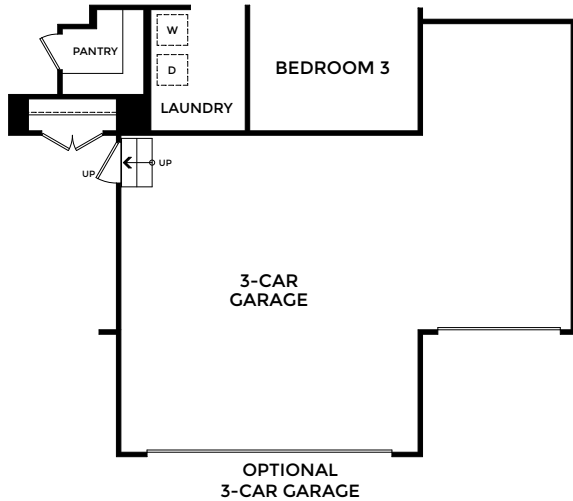

Optional Stone

Optional Brick & Stone

Optional Siding

Optional Brick

- 3 Bedrooms
- 2-3 Bathrooms
- 2-3 Car Garage
- 2,811 Finished Sq. Ft.

OPTIONAL
FINISHED LOWER
LEVEL

OPTIONAL
SIDE GARAGE

OPTIONAL
SIDE GARAGE
LOWER LEVEL

OPTIONAL
BATH 3 AT FINISHED
LOWER LEVEL

OPTIONAL
EXECUTIVE SOCIAL CENTER AT
FINISHED LOWER LEVEL

OPTIONAL
3-CAR GARAGE

OPTIONAL
AMBASSADOR
MASTER BATH

OPTIONAL
PLATINUM
MASTER BATH

OPTIONAL
3-CAR GARAGE
LOWER LEVEL

OPTIONAL
DOOR AT
FLEX

OPTIONAL
DOUBLE DOOR
AT MASTER BEDROOM

OPTIONAL
GOURMET KITCHEN

OPTIONAL
CHEF KITCHEN

OPTIONAL
FIREPLACE