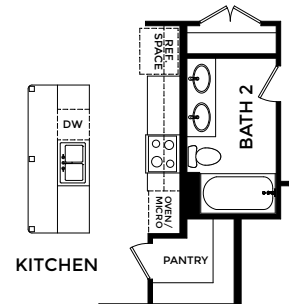

Optional Stone

Optional Brick & Stone

Optional Siding

Optional Brick

- 3 Bedrooms
- 2-3 Bathrooms
- 2-3 Car Garage
- 2,811 Finished Sq. Ft.

OPTIONAL
FINISHED LOWER
LEVEL

OPTIONAL
SIDE GARAGE

OPTIONAL
SIDE GARAGE
LOWER LEVEL

OPTIONAL
BATH 3 AT FINISHED
LOWER LEVEL

OPTIONAL
EXECUTIVE SOCIAL CENTER AT
FINISHED LOWER LEVEL

OPTIONAL
3-CAR GARAGE

OPTIONAL
AMBASSADOR
MASTER BATH

OPTIONAL
PLATINUM
MASTER BATH

OPTIONAL
3-CAR GARAGE
LOWER LEVEL

OPTIONAL
DOOR AT
FLEX

OPTIONAL
DOUBLE DOOR
AT MASTER BEDROOM

OPTIONAL
GOURMET KITCHEN

OPTIONAL
CHEF KITCHEN

OPTIONAL
FIREPLACE