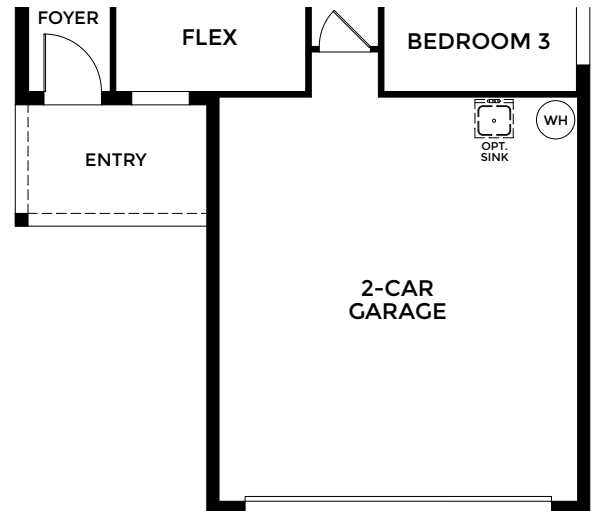

OPTIONAL  
DEN

OPTIONAL  
BEDROOM 4

OPTIONAL  
2" EXTENDED GARAGE

- 3-4 Bedrooms
- 2 Bathrooms
- 2 Car Garage
- 1,562 - 2,112 Finished Sq. Ft.