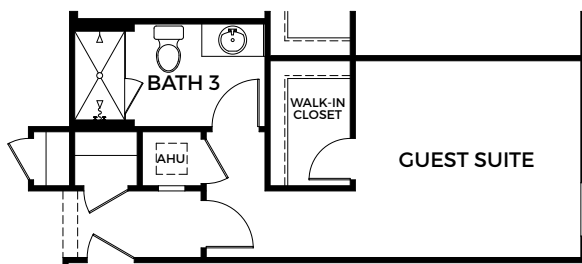

*Optional Stone*

*Optional Stone*

- 4 Bedrooms
- 3 Bathrooms
- 3 Car Garage
- 3,028-3,538 Finished Sq. Ft.

OPTIONAL  
GUEST SUITE I/O  
BEDROOM 2 & 3

OPTIONAL  
GOURMET KITCHEN

OPTIONAL  
FLEX/DEN WITH 2 DOOR

OPTIONAL  
FLEX/DEN

OPTIONAL  
GUEST SUITE I/O  
BEDROOM 2

OPTIONAL  
DELUXE MASTER BATH

OPTIONAL  
3-CAR SIDE  
LOAD GARAGE

OPTIONAL  
WORKSHOP I/O  
3-CAR GARAGE

OPTIONAL  
2-CAR SIDE  
LOAD GARAGE