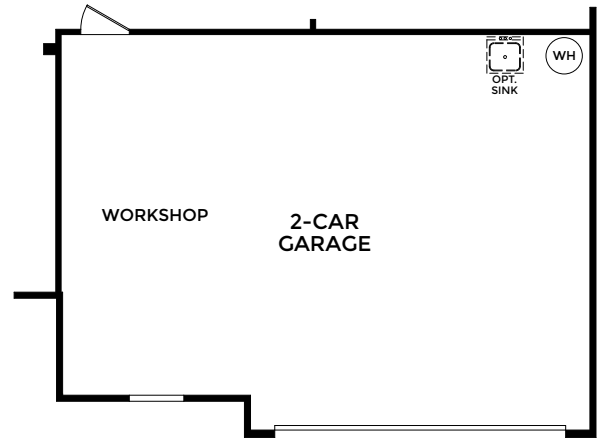

*Optional Stone*

*Optional Stone*

- 4 Bedrooms
- 3 Bathrooms
- 3 Car Garage
- 3,028-3,538 Finished Sq. Ft.

OPTIONAL  
GUEST SUITE I/O  
BEDROOM 2 & 3

OPTIONAL  
GOURMET KITCHEN

OPTIONAL  
FLEX/DEN WITH 2 DOOR

OPTIONAL  
FLEX/DEN

OPTIONAL  
GUEST SUITE I/O  
BEDROOM 2

OPTIONAL  
DELUXE MASTER BATH

OPTIONAL  
3-CAR SIDE  
LOAD GARAGE

OPTIONAL  
WORKSHOP I/O  
3-CAR GARAGE

OPTIONAL  
2-CAR SIDE  
LOAD GARAGE