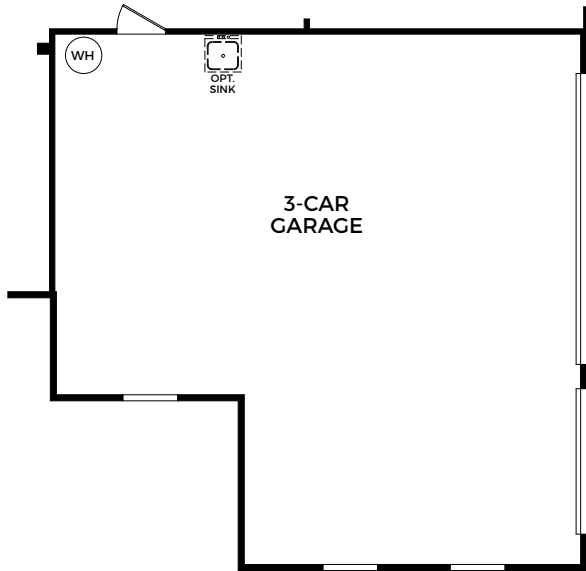

*Optional Stone*

*Optional Stone*

- 4 Bedrooms
- 3 Bathrooms
- 3 Car Garage
- 3,028-3,538 Finished Sq. Ft.

OPTIONAL  
GUEST SUITE I/O  
BEDROOM 2 & 3

OPTIONAL  
GOURMET KITCHEN

OPTIONAL  
FLEX/DEN WITH 2 DOOR

OPTIONAL  
FLEX/DEN

OPTIONAL  
GUEST SUITE I/O  
BEDROOM 2

OPTIONAL  
DELUXE MASTER BATH

OPTIONAL  
3-CAR SIDE  
LOAD GARAGE

OPTIONAL  
WORKSHOP I/O  
3-CAR GARAGE

OPTIONAL  
2-CAR SIDE  
LOAD GARAGE