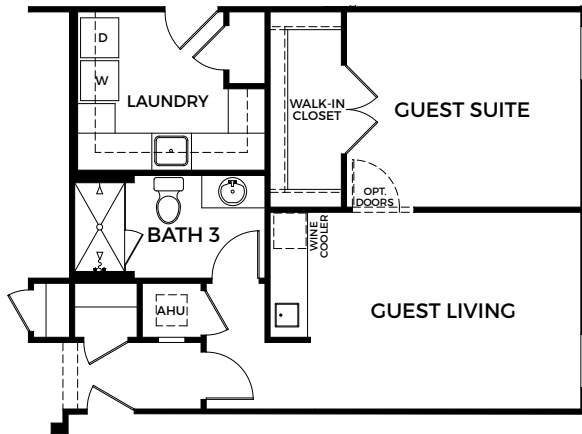

*Optional Stone*

*Optional Stone*

- 4 Bedrooms
- 3 Bathrooms
- 3 Car Garage
- 3,028-3,538 Finished Sq. Ft.

OPTIONAL  
GUEST SUITE I/O  
BEDROOM 2 & 3

OPTIONAL  
GOURMET KITCHEN

OPTIONAL  
FLEX/DEN WITH 2 DOOR

OPTIONAL  
FLEX/DEN

OPTIONAL  
GUEST SUITE I/O  
BEDROOM 2

OPTIONAL  
DELUXE MASTER BATH

OPTIONAL  
3-CAR SIDE  
LOAD GARAGE

OPTIONAL  
WORKSHOP I/O  
3-CAR GARAGE

OPTIONAL  
2-CAR SIDE  
LOAD GARAGE