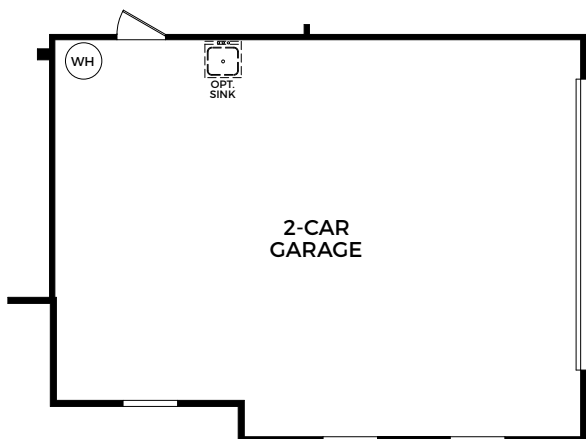

*Optional Stone*

*Optional Stone*

- 4 Bedrooms
- 3 Bathrooms
- 3 Car Garage
- 3,028-3,538 Finished Sq. Ft.

OPTIONAL  
GUEST SUITE I/O  
BEDROOM 2 & 3

OPTIONAL  
GOURMET KITCHEN

OPTIONAL  
FLEX/DEN WITH 2 DOOR

OPTIONAL  
FLEX/DEN

OPTIONAL  
GUEST SUITE I/O  
BEDROOM 2

OPTIONAL  
DELUXE MASTER BATH

OPTIONAL  
3-CAR SIDE  
LOAD GARAGE

OPTIONAL  
WORKSHOP I/O  
3-CAR GARAGE

OPTIONAL  
2-CAR SIDE  
LOAD GARAGE