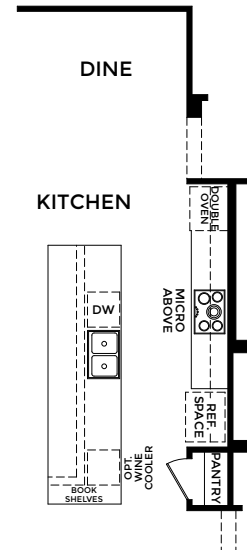

*Optional Stone*

*Optional Stone*

- 4 Bedrooms
- 3 Bathrooms
- 3 Car Garage
- 3,028-3,538 Finished Sq. Ft.

OPTIONAL  
GUEST SUITE I/O  
BEDROOM 2 & 3

OPTIONAL  
GOURMET KITCHEN

OPTIONAL  
FLEX/DEN WITH 2 DOOR

OPTIONAL  
FLEX/DEN

OPTIONAL  
GUEST SUITE I/O  
BEDROOM 2

OPTIONAL  
DELUXE MASTER BATH

OPTIONAL  
3-CAR SIDE  
LOAD GARAGE

OPTIONAL  
WORKSHOP I/O  
3-CAR GARAGE

OPTIONAL  
2-CAR SIDE  
LOAD GARAGE