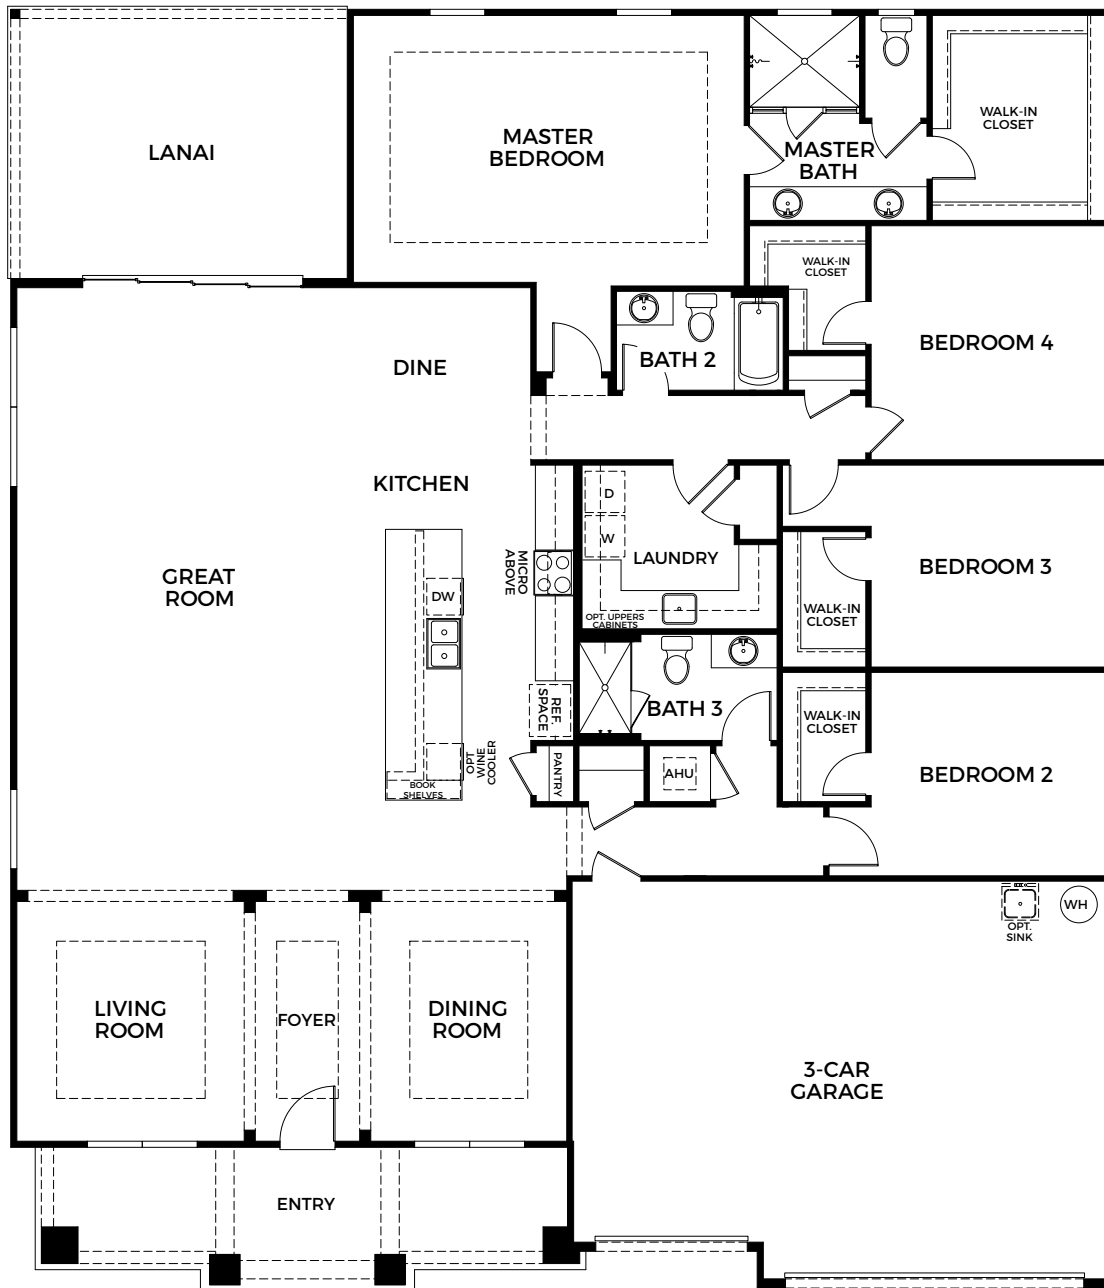

*Optional Stone*

*Optional Stone*

- 4 Bedrooms
- 3 Bathrooms
- 3 Car Garage
- 3,028-3,538 Finished Sq. Ft.

OPTIONAL  
GUEST SUITE I/O  
BEDROOM 2 & 3

OPTIONAL  
GOURMET KITCHEN

OPTIONAL  
FLEX/DEN WITH 2 DOOR

OPTIONAL  
FLEX/DEN

OPTIONAL  
GUEST SUITE I/O  
BEDROOM 2

OPTIONAL  
DELUXE MASTER BATH

OPTIONAL  
3-CAR SIDE  
LOAD GARAGE

OPTIONAL  
WORKSHOP I/O  
3-CAR GARAGE

OPTIONAL  
2-CAR SIDE  
LOAD GARAGE