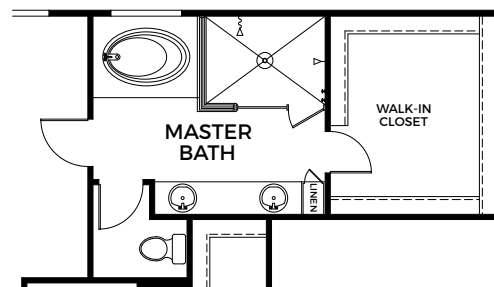

*Optional Stone*

*Optional Stone*

- 4 Bedrooms
- 3 Bathrooms
- 3 Car Garage
- 3,028-3,538 Finished Sq. Ft.

OPTIONAL  
GUEST SUITE I/O  
BEDROOM 2 & 3

OPTIONAL  
GOURMET KITCHEN

OPTIONAL  
FLEX/DEN WITH 2 DOOR

OPTIONAL  
FLEX/DEN

OPTIONAL  
GUEST SUITE I/O  
BEDROOM 2

OPTIONAL  
DELUXE MASTER BATH

OPTIONAL  
3-CAR SIDE  
LOAD GARAGE

OPTIONAL  
WORKSHOP I/O  
3-CAR GARAGE

OPTIONAL  
2-CAR SIDE  
LOAD GARAGE