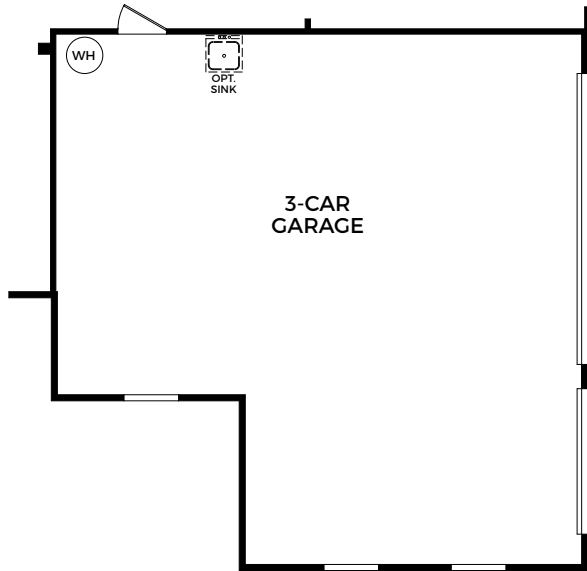

*Optional Stone*

- 4 Bedrooms
- 3 Bathrooms
- 3 Car Garage
- 3,028-3,538 Finished Sq. Ft.

OPTIONAL  
GUEST SUITE I/O  
BEDROOM 2 & 3

OPTIONAL  
GOURMET KITCHEN

OPTIONAL  
FLEX/DEN WITH 2 DOOR

OPTIONAL  
FLEX/DEN

OPTIONAL  
GUEST SUITE I/O  
BEDROOM 2

OPTIONAL  
DELUXE MASTER BATH

OPTIONAL  
3-CAR SIDE  
LOAD GARAGE

OPTIONAL  
WORKSHOP I/O  
3-CAR GARAGE

OPTIONAL  
2-CAR SIDE  
LOAD GARAGE