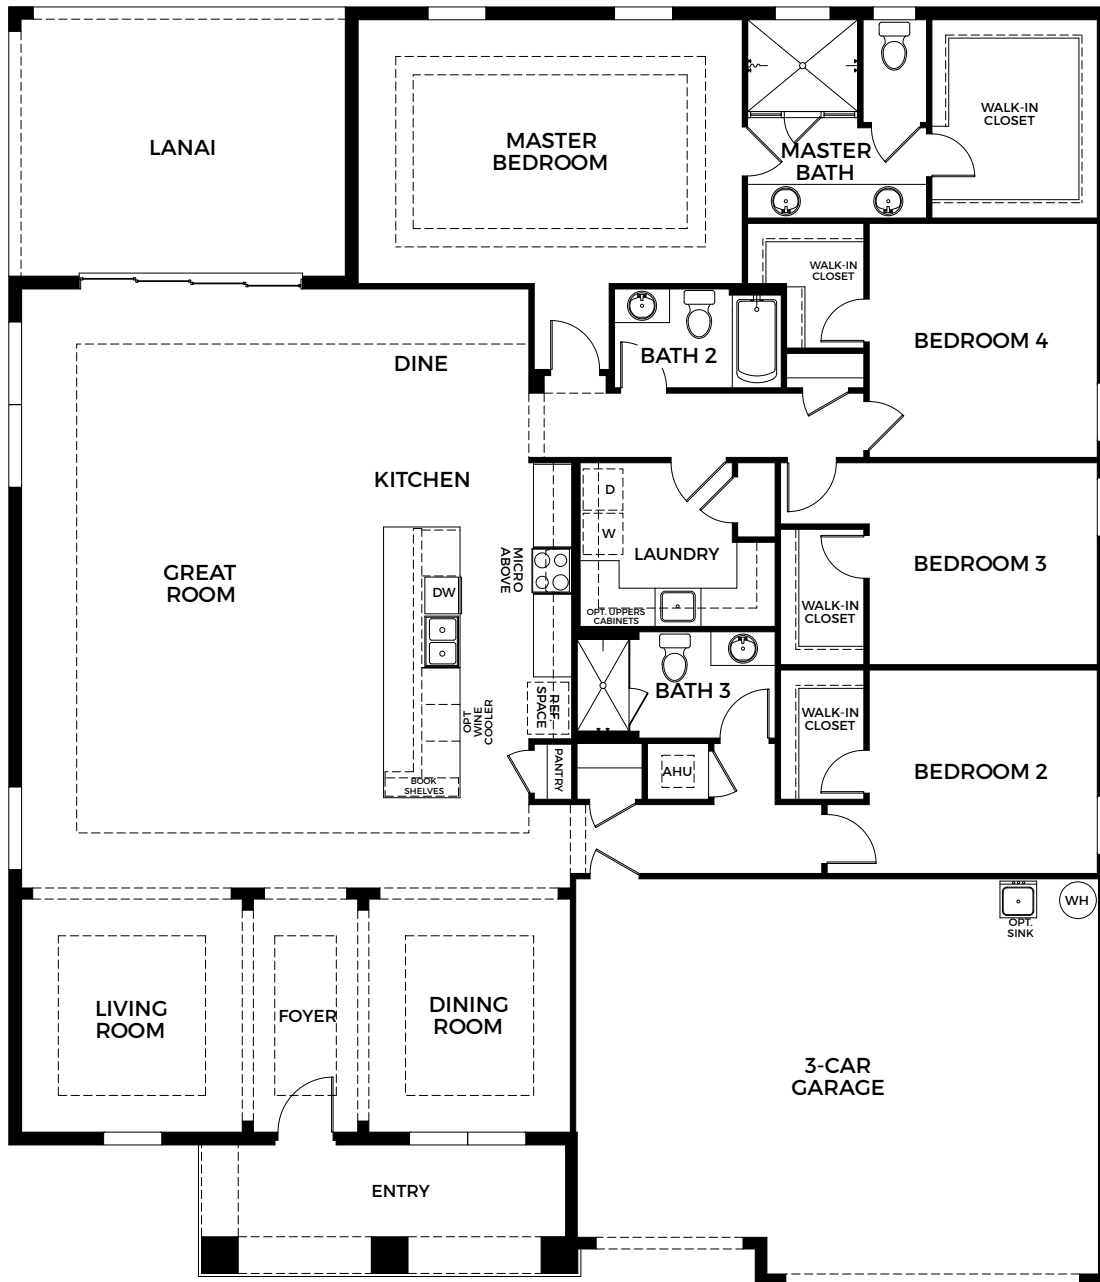

*Optional Stone*

- 4 Bedrooms
- 3 Bathrooms
- 3 Car Garage
- 3,028-3,538 Finished Sq. Ft.

OPTIONAL  
GUEST SUITE I/O  
BEDROOM 2 & 3

OPTIONAL  
GOURMET KITCHEN

OPTIONAL  
FLEX/DEN WITH 2 DOOR

OPTIONAL  
FLEX/DEN

OPTIONAL  
GUEST SUITE I/O  
BEDROOM 2

OPTIONAL  
DELUXE MASTER BATH

OPTIONAL  
3-CAR SIDE  
LOAD GARAGE

OPTIONAL  
WORKSHOP I/O  
3-CAR GARAGE

OPTIONAL  
2-CAR SIDE  
LOAD GARAGE