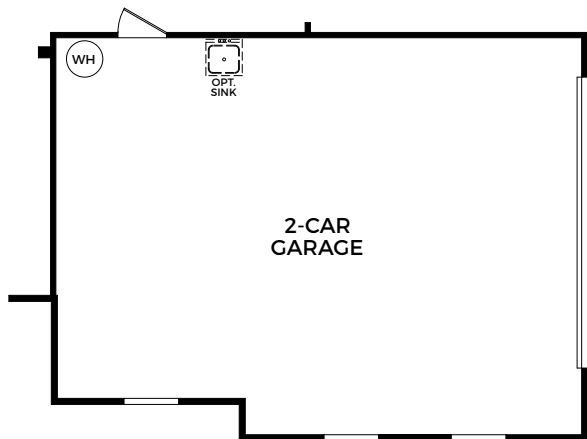

*Optional Stone*

- 4 Bedrooms
- 3 Bathrooms
- 3 Car Garage
- 3,028-3,538 Finished Sq. Ft.

OPTIONAL  
GUEST SUITE I/O  
BEDROOM 2 & 3

OPTIONAL  
GOURMET KITCHEN

OPTIONAL  
FLEX/DEN WITH 2 DOOR

OPTIONAL  
FLEX/DEN

OPTIONAL  
GUEST SUITE I/O  
BEDROOM 2

OPTIONAL  
DELUXE MASTER BATH

OPTIONAL  
3-CAR SIDE  
LOAD GARAGE

OPTIONAL  
WORKSHOP I/O  
3-CAR GARAGE

OPTIONAL  
2-CAR SIDE  
LOAD GARAGE