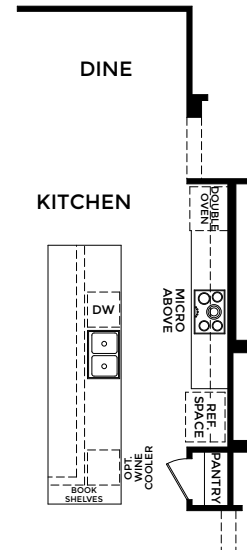

*Optional Stone*

- 4 Bedrooms
- 3 Bathrooms
- 3 Car Garage
- 3,028-3,538 Finished Sq. Ft.

OPTIONAL  
GUEST SUITE I/O  
BEDROOM 2 & 3

OPTIONAL  
GOURMET KITCHEN

OPTIONAL  
FLEX/DEN WITH 2 DOOR

OPTIONAL  
FLEX/DEN

OPTIONAL  
GUEST SUITE I/O  
BEDROOM 2

OPTIONAL  
DELUXE MASTER BATH

OPTIONAL  
3-CAR SIDE  
LOAD GARAGE

OPTIONAL  
WORKSHOP I/O  
3-CAR GARAGE

OPTIONAL  
2-CAR SIDE  
LOAD GARAGE