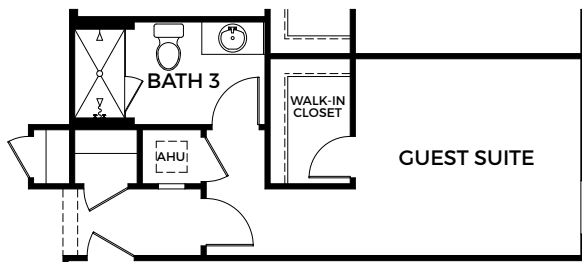

*Optional Stone*

- 4 Bedrooms
- 3 Bathrooms
- 3 Car Garage
- 3,028-3,538 Finished Sq. Ft.

OPTIONAL  
GUEST SUITE I/O  
BEDROOM 2 & 3

OPTIONAL  
GOURMET KITCHEN

OPTIONAL  
FLEX/DEN WITH 2 DOOR

OPTIONAL  
FLEX/DEN

OPTIONAL  
GUEST SUITE I/O  
BEDROOM 2

OPTIONAL  
DELUXE MASTER BATH

OPTIONAL  
3-CAR SIDE  
LOAD GARAGE

OPTIONAL  
WORKSHOP I/O  
3-CAR GARAGE

OPTIONAL  
2-CAR SIDE  
LOAD GARAGE