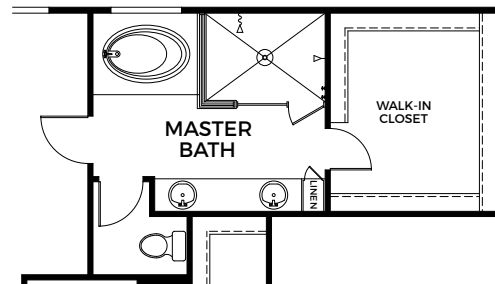

*Optional Stone*

- 4 Bedrooms
- 3 Bathrooms
- 3 Car Garage
- 3,028-3,538 Finished Sq. Ft.

OPTIONAL  
GUEST SUITE I/O  
BEDROOM 2 & 3

OPTIONAL  
GOURMET KITCHEN

OPTIONAL  
FLEX/DEN WITH 2 DOOR

OPTIONAL  
FLEX/DEN

OPTIONAL  
GUEST SUITE I/O  
BEDROOM 2

OPTIONAL  
DELUXE MASTER BATH

OPTIONAL  
3-CAR SIDE  
LOAD GARAGE

OPTIONAL  
WORKSHOP I/O  
3-CAR GARAGE

OPTIONAL  
2-CAR SIDE  
LOAD GARAGE