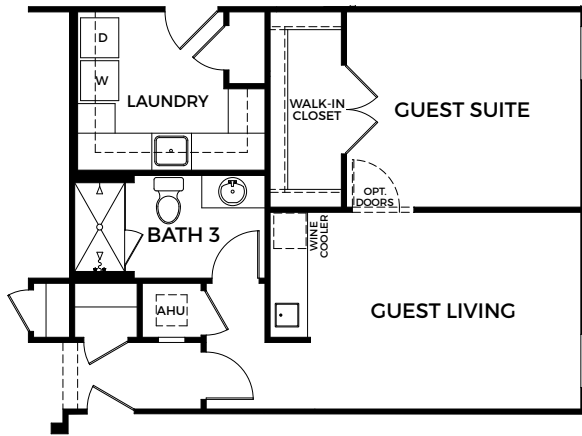

*Optional Stone*

- 4 Bedrooms
- 3 Bathrooms
- 3 Car Garage
- 3,028-3,538 Finished Sq. Ft.

OPTIONAL  
GUEST SUITE I/O  
BEDROOM 2 & 3

OPTIONAL  
GOURMET KITCHEN

OPTIONAL  
FLEX/DEN WITH 2 DOOR

OPTIONAL  
FLEX/DEN

OPTIONAL  
GUEST SUITE I/O  
BEDROOM 2

OPTIONAL  
DELUXE MASTER BATH

OPTIONAL  
3-CAR SIDE  
LOAD GARAGE

OPTIONAL  
WORKSHOP I/O  
3-CAR GARAGE

OPTIONAL  
2-CAR SIDE  
LOAD GARAGE