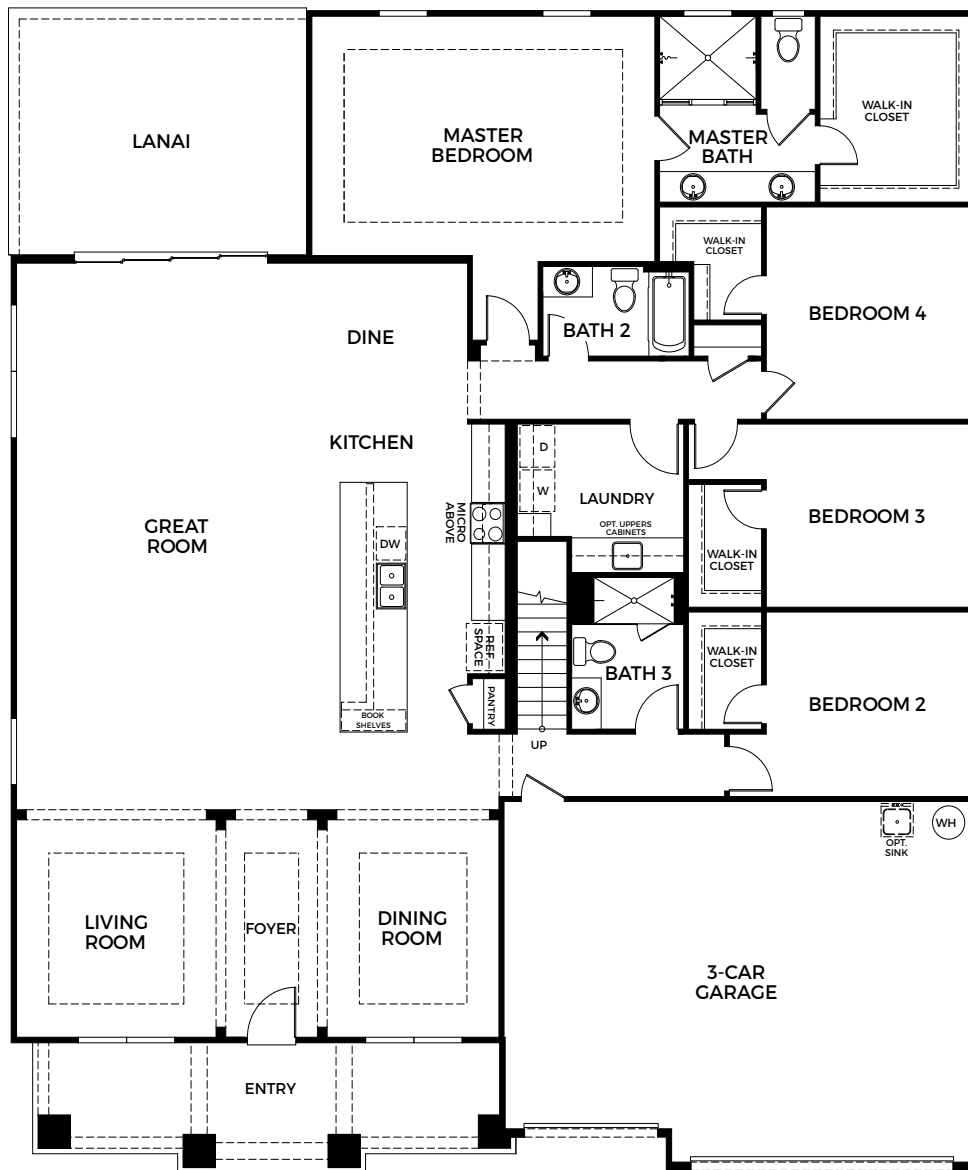

*Optional Stone*

*Optional Stone*

- 4 Bedrooms
- 3 Bathrooms
- 3 Car Garage
- 3,028-3,538 Finished Sq. Ft.

OPTIONAL  
GUEST SUITE I/O  
BEDROOM 2 & 3

OPTIONAL  
GOURMET KITCHEN

OPTIONAL  
FLEX/DEN WITH 2 DOOR

OPTIONAL  
FLEX/DEN

OPTIONAL  
GUEST SUITE I/O  
BEDROOM 2

OPTIONAL  
DELUXE MASTER BATH

OPTIONAL  
3-CAR SIDE  
LOAD GARAGE

OPTIONAL  
WORKSHOP ILO  
3-CAR GARAGE

OPTIONAL  
2-CAR SIDE  
LOAD GARAGE