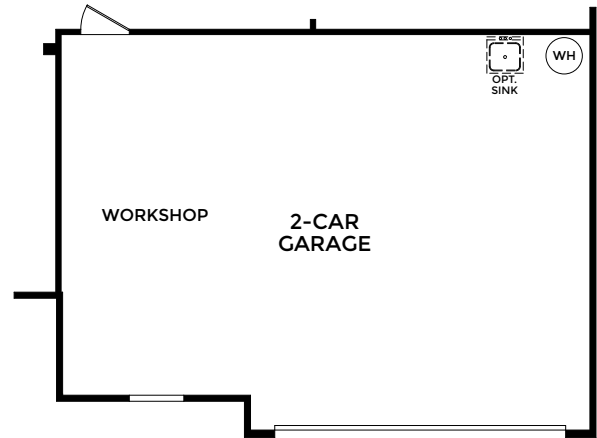

*Optional Stone*

*Optional Stone*

- 4 Bedrooms
- 3 Bathrooms
- 3 Car Garage
- 3,028-3,538 Finished Sq. Ft.

OPTIONAL  
GUEST SUITE I/O  
BEDROOM 2 & 3

OPTIONAL  
GOURMET KITCHEN

OPTIONAL  
FLEX/DEN WITH 2 DOOR

OPTIONAL  
FLEX/DEN

OPTIONAL  
GUEST SUITE I/O  
BEDROOM 2

OPTIONAL  
DELUXE MASTER BATH

OPTIONAL  
3-CAR SIDE  
LOAD GARAGE

OPTIONAL  
WORKSHOP ILO  
3-CAR GARAGE

OPTIONAL  
2-CAR SIDE  
LOAD GARAGE