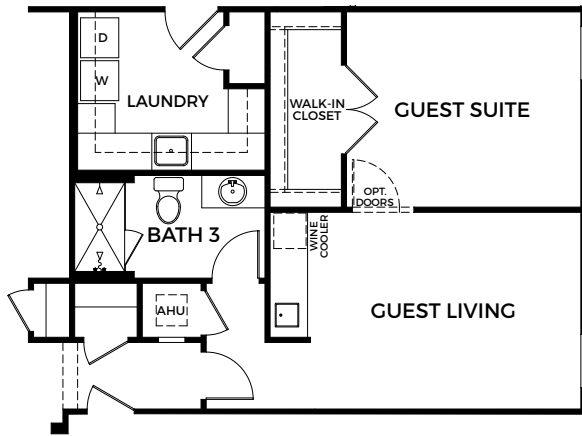

*Optional Stone*

*Optional Stone*

- 4 Bedrooms
- 3 Bathrooms
- 3 Car Garage
- 3,028-3,538 Finished Sq. Ft.

OPTIONAL  
GUEST SUITE I/O  
BEDROOM 2 & 3

OPTIONAL  
GOURMET KITCHEN

OPTIONAL  
FLEX/DEN WITH 2 DOOR

OPTIONAL  
FLEX/DEN

OPTIONAL  
GUEST SUITE I/O  
BEDROOM 2

OPTIONAL  
DELUXE MASTER BATH

OPTIONAL  
3-CAR SIDE  
LOAD GARAGE

OPTIONAL  
WORKSHOP ILO  
3-CAR GARAGE

OPTIONAL  
2-CAR SIDE  
LOAD GARAGE