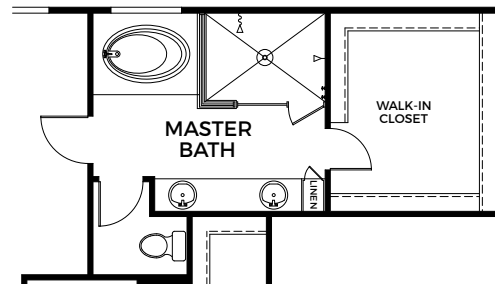

*Optional Stone*

*Optional Stone*

- 4 Bedrooms
- 3 Bathrooms
- 3 Car Garage
- 3,028-3,538 Finished Sq. Ft.

OPTIONAL  
GUEST SUITE I/O  
BEDROOM 2 & 3

OPTIONAL  
GOURMET KITCHEN

OPTIONAL  
FLEX/DEN WITH 2 DOOR

OPTIONAL  
FLEX/DEN

OPTIONAL  
GUEST SUITE I/O  
BEDROOM 2

OPTIONAL  
DELUXE MASTER BATH

OPTIONAL  
3-CAR SIDE  
LOAD GARAGE

OPTIONAL  
WORKSHOP ILO  
3-CAR GARAGE

OPTIONAL  
2-CAR SIDE  
LOAD GARAGE