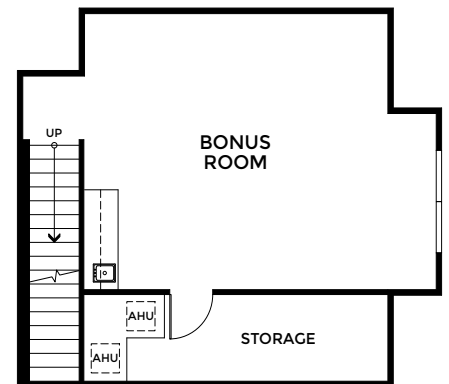

*Optional Stone*

*Optional Stone*

- 4 Bedrooms
- 3 Bathrooms
- 3 Car Garage
- 3,028-3,538 Finished Sq. Ft.

OPTIONAL  
GUEST SUITE I/O  
BEDROOM 2 & 3

OPTIONAL  
GOURMET KITCHEN

OPTIONAL  
FLEX/DEN WITH 2 DOOR

OPTIONAL  
FLEX/DEN

OPTIONAL  
GUEST SUITE I/O  
BEDROOM 2

OPTIONAL  
DELUXE MASTER BATH

OPTIONAL  
3-CAR SIDE  
LOAD GARAGE

OPTIONAL  
WORKSHOP ILO  
3-CAR GARAGE

OPTIONAL  
2-CAR SIDE  
LOAD GARAGE