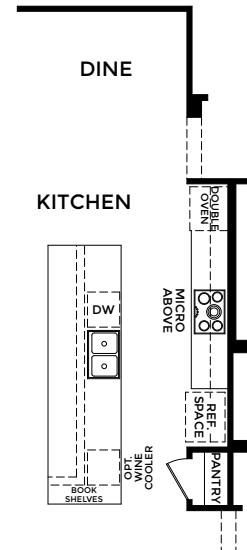

*Optional Stone*

*Optional Stone*

- 4 Bedrooms
- 3 Bathrooms
- 3 Car Garage
- 3,028-3,538 Finished Sq. Ft.

OPTIONAL  
GUEST SUITE I/O  
BEDROOM 2 & 3

OPTIONAL  
GOURMET KITCHEN

OPTIONAL  
FLEX/DEN WITH 2 DOOR

OPTIONAL  
FLEX/DEN

OPTIONAL  
GUEST SUITE I/O  
BEDROOM 2

OPTIONAL  
DELUXE MASTER BATH

OPTIONAL  
3-CAR SIDE  
LOAD GARAGE

OPTIONAL  
WORKSHOP ILO  
3-CAR GARAGE

OPTIONAL  
2-CAR SIDE  
LOAD GARAGE