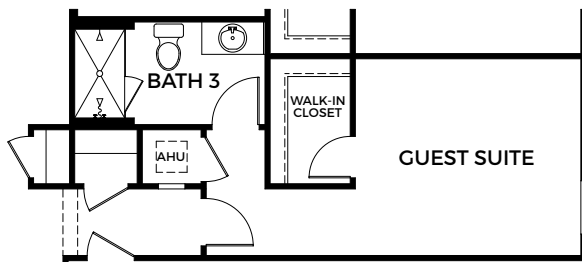

*Optional Stone*

*Optional Stone*

- 4 Bedrooms
- 3 Bathrooms
- 3 Car Garage
- 3,028-3,538 Finished Sq. Ft.

OPTIONAL  
GUEST SUITE I/O  
BEDROOM 2 & 3

OPTIONAL  
GOURMET KITCHEN

OPTIONAL  
FLEX/DEN WITH 2 DOOR

OPTIONAL  
FLEX/DEN

OPTIONAL  
GUEST SUITE I/O  
BEDROOM 2

OPTIONAL  
DELUXE MASTER BATH

OPTIONAL  
3-CAR SIDE  
LOAD GARAGE

OPTIONAL  
WORKSHOP ILO  
3-CAR GARAGE

OPTIONAL  
2-CAR SIDE  
LOAD GARAGE