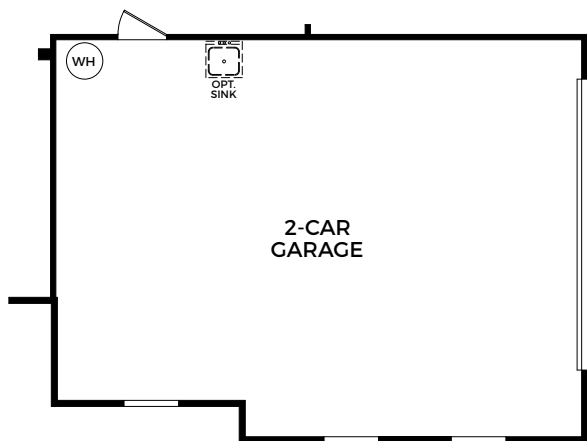

*Optional Stone*

*Optional Stone*

- 4 Bedrooms
- 3 Bathrooms
- 3 Car Garage
- 3,028-3,538 Finished Sq. Ft.

OPTIONAL  
GUEST SUITE I/O  
BEDROOM 2 & 3

OPTIONAL  
GOURMET KITCHEN

OPTIONAL  
FLEX/DEN WITH 2 DOOR

OPTIONAL  
FLEX/DEN

OPTIONAL  
GUEST SUITE I/O  
BEDROOM 2

OPTIONAL  
DELUXE MASTER BATH

OPTIONAL  
3-CAR SIDE  
LOAD GARAGE

OPTIONAL  
WORKSHOP ILO  
3-CAR GARAGE

OPTIONAL  
2-CAR SIDE  
LOAD GARAGE