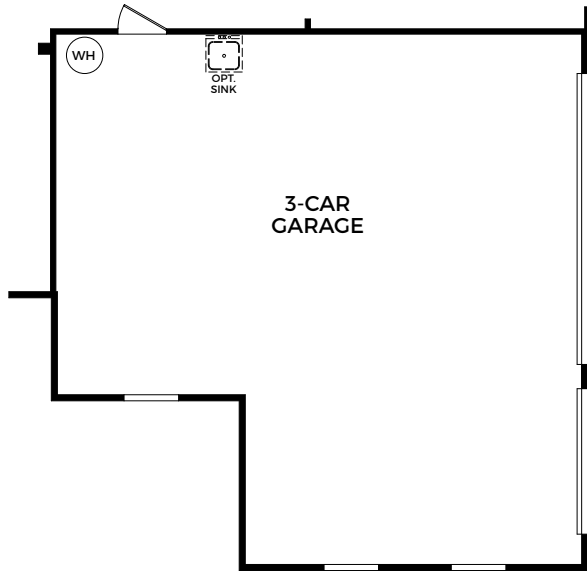

*Optional Stone*

*Optional Stone*

- 4 Bedrooms
- 3 Bathrooms
- 3 Car Garage
- 3,028-3,538 Finished Sq. Ft.

OPTIONAL  
GUEST SUITE I/O  
BEDROOM 2 & 3

OPTIONAL  
GOURMET KITCHEN

OPTIONAL  
FLEX/DEN WITH 2 DOOR

OPTIONAL  
FLEX/DEN

OPTIONAL  
GUEST SUITE I/O  
BEDROOM 2

OPTIONAL  
DELUXE MASTER BATH

OPTIONAL  
3-CAR SIDE  
LOAD GARAGE

OPTIONAL  
WORKSHOP ILO  
3-CAR GARAGE

OPTIONAL  
2-CAR SIDE  
LOAD GARAGE