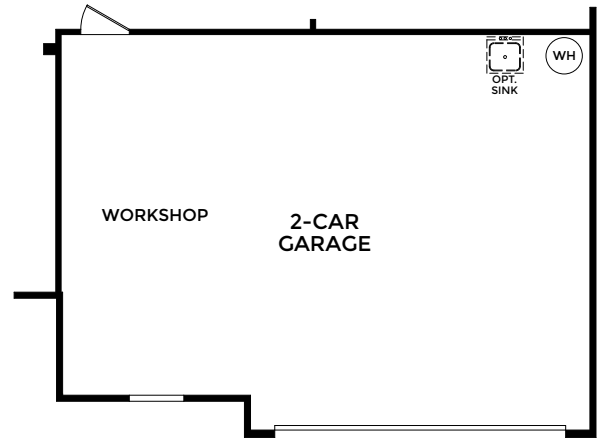

Optional Stone

Optional Stone

- 4 Bedrooms
- 3 Bathrooms
- 3 Car Garage
- 3,028-3,538 Finished Sq. Ft.

OPTIONAL
GUEST SUITE I/O
BEDROOM 2 & 3

OPTIONAL
GOURMET KITCHEN

OPTIONAL
FLEX/DEN WITH 2 DOOR

OPTIONAL
FLEX/DEN

OPTIONAL
GUEST SUITE I/O
BEDROOM 2

OPTIONAL
DELUXE MASTER BATH

OPTIONAL
3-CAR SIDE
LOAD GARAGE

OPTIONAL
WORKSHOP ILO
3-CAR GARAGE

OPTIONAL
2-CAR SIDE
LOAD GARAGE