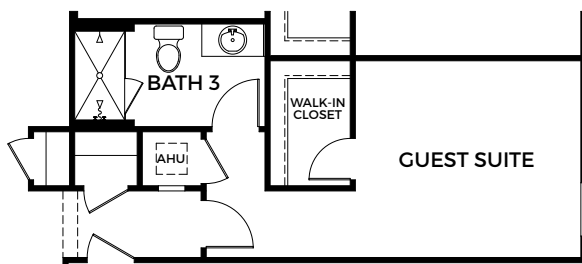

Optional Stone

Optional Stone

- 4 Bedrooms
- 3 Bathrooms
- 3 Car Garage
- 3,028-3,538 Finished Sq. Ft.

OPTIONAL
GUEST SUITE I/O
BEDROOM 2 & 3

OPTIONAL
GOURMET KITCHEN

OPTIONAL
FLEX/DEN WITH 2 DOOR

OPTIONAL
FLEX/DEN

OPTIONAL
GUEST SUITE I/O
BEDROOM 2

OPTIONAL
DELUXE MASTER BATH

OPTIONAL
3-CAR SIDE
LOAD GARAGE

OPTIONAL
WORKSHOP ILO
3-CAR GARAGE

OPTIONAL
2-CAR SIDE
LOAD GARAGE