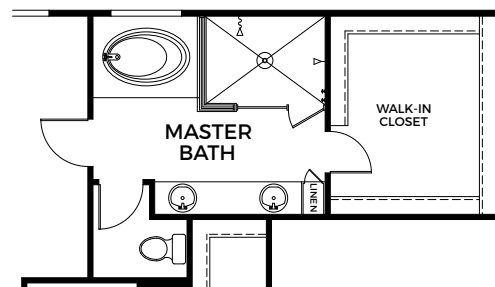

Optional Stone

Optional Stone

- 4 Bedrooms
- 3 Bathrooms
- 3 Car Garage
- 3,028-3,538 Finished Sq. Ft.

OPTIONAL
GUEST SUITE I/O
BEDROOM 2 & 3

OPTIONAL
GOURMET KITCHEN

OPTIONAL
FLEX/DEN WITH 2 DOOR

OPTIONAL
FLEX/DEN

OPTIONAL
GUEST SUITE I/O
BEDROOM 2

OPTIONAL
DELUXE MASTER BATH

OPTIONAL
3-CAR SIDE
LOAD GARAGE

OPTIONAL
WORKSHOP ILO
3-CAR GARAGE

OPTIONAL
2-CAR SIDE
LOAD GARAGE