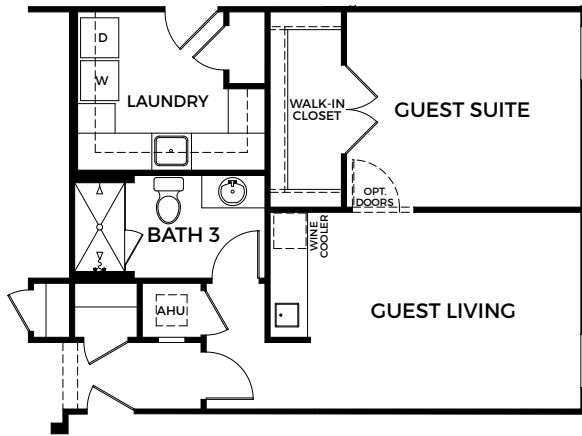

Optional Stone

Optional Stone

- 4 Bedrooms
- 3 Bathrooms
- 3 Car Garage
- 3,028-3,538 Finished Sq. Ft.

OPTIONAL
GUEST SUITE I/O
BEDROOM 2 & 3

OPTIONAL
GOURMET KITCHEN

OPTIONAL
FLEX/DEN WITH 2 DOOR

OPTIONAL
FLEX/DEN

OPTIONAL
GUEST SUITE I/O
BEDROOM 2

OPTIONAL
DELUXE MASTER BATH

OPTIONAL
3-CAR SIDE
LOAD GARAGE

OPTIONAL
WORKSHOP ILO
3-CAR GARAGE

OPTIONAL
2-CAR SIDE
LOAD GARAGE