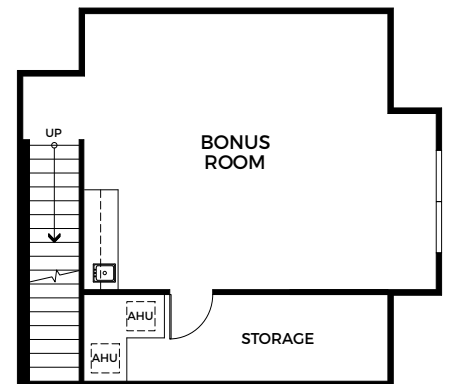

Optional Stone

Optional Stone

- 4 Bedrooms
- 3 Bathrooms
- 3 Car Garage
- 3,028-3,538 Finished Sq. Ft.

OPTIONAL
GUEST SUITE I/O
BEDROOM 2 & 3

OPTIONAL
GOURMET KITCHEN

OPTIONAL
FLEX/DEN WITH 2 DOOR

OPTIONAL
FLEX/DEN

OPTIONAL
GUEST SUITE I/O
BEDROOM 2

OPTIONAL
DELUXE MASTER BATH

OPTIONAL
3-CAR SIDE
LOAD GARAGE

OPTIONAL
WORKSHOP ILO
3-CAR GARAGE

OPTIONAL
2-CAR SIDE
LOAD GARAGE