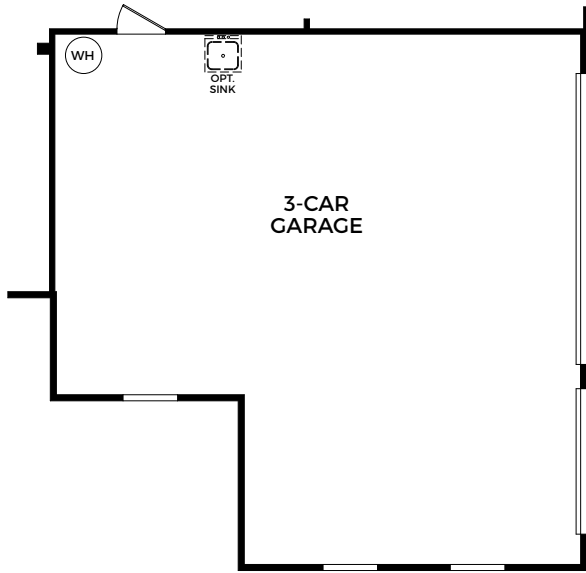

Optional Stone

Optional Stone

- 4 Bedrooms
- 3 Bathrooms
- 3 Car Garage
- 3,028-3,538 Finished Sq. Ft.

OPTIONAL
GUEST SUITE I/O
BEDROOM 2 & 3

OPTIONAL
GOURMET KITCHEN

OPTIONAL
FLEX/DEN WITH 2 DOOR

OPTIONAL
FLEX/DEN

OPTIONAL
GUEST SUITE I/O
BEDROOM 2

OPTIONAL
DELUXE MASTER BATH

OPTIONAL
3-CAR SIDE
LOAD GARAGE

OPTIONAL
WORKSHOP ILO
3-CAR GARAGE

OPTIONAL
2-CAR SIDE
LOAD GARAGE