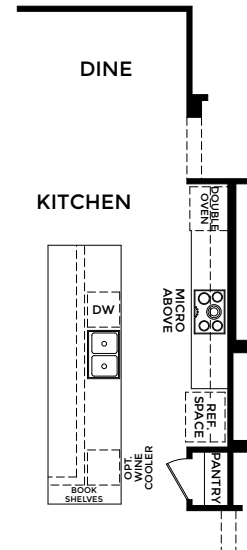

Optional Stone

Optional Stone

- 4 Bedrooms
- 3 Bathrooms
- 3 Car Garage
- 3,028-3,538 Finished Sq. Ft.

OPTIONAL
GUEST SUITE I/O
BEDROOM 2 & 3

OPTIONAL
GOURMET KITCHEN

OPTIONAL
FLEX/DEN WITH 2 DOOR

OPTIONAL
FLEX/DEN

OPTIONAL
GUEST SUITE I/O
BEDROOM 2

OPTIONAL
DELUXE MASTER BATH

OPTIONAL
3-CAR SIDE
LOAD GARAGE

OPTIONAL
WORKSHOP ILO
3-CAR GARAGE

OPTIONAL
2-CAR SIDE
LOAD GARAGE