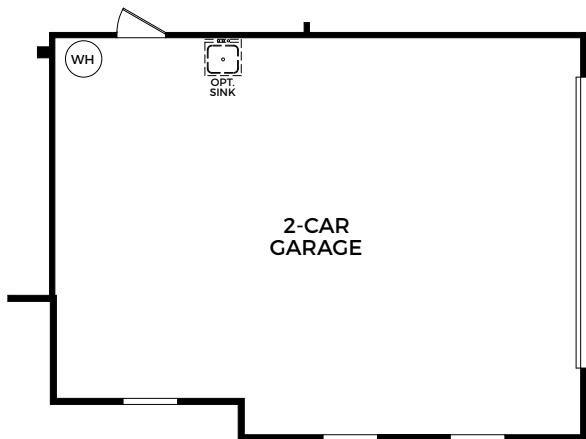

Optional Stone

Optional Stone

- 4 Bedrooms
- 3 Bathrooms
- 3 Car Garage
- 3,028-3,538 Finished Sq. Ft.

OPTIONAL
GUEST SUITE I/O
BEDROOM 2 & 3

OPTIONAL
GOURMET KITCHEN

OPTIONAL
FLEX/DEN WITH 2 DOOR

OPTIONAL
FLEX/DEN

OPTIONAL
GUEST SUITE I/O
BEDROOM 2

OPTIONAL
DELUXE MASTER BATH

OPTIONAL
3-CAR SIDE
LOAD GARAGE

OPTIONAL
WORKSHOP ILO
3-CAR GARAGE

OPTIONAL
2-CAR SIDE
LOAD GARAGE