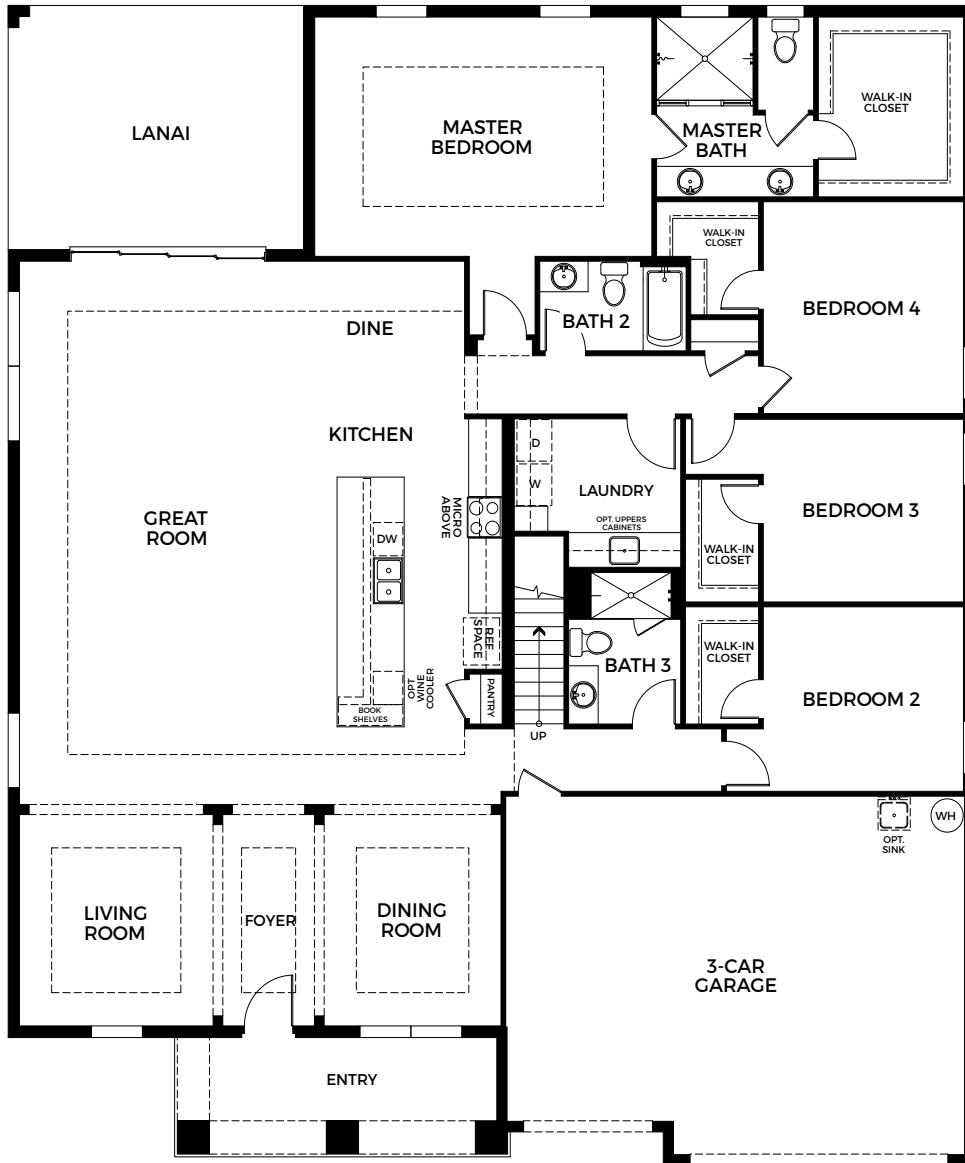

Optional Stone

Optional Stone

- 4 Bedrooms
- 3 Bathrooms
- 3 Car Garage
- 3,028-3,538 Finished Sq. Ft.

OPTIONAL
GUEST SUITE I/O
BEDROOM 2 & 3

OPTIONAL
GOURMET KITCHEN

OPTIONAL
FLEX/DEN WITH 2 DOOR

OPTIONAL
FLEX/DEN

OPTIONAL
GUEST SUITE I/O
BEDROOM 2

OPTIONAL
DELUXE MASTER BATH

OPTIONAL
3-CAR SIDE
LOAD GARAGE

OPTIONAL
WORKSHOP ILO
3-CAR GARAGE

OPTIONAL
2-CAR SIDE
LOAD GARAGE