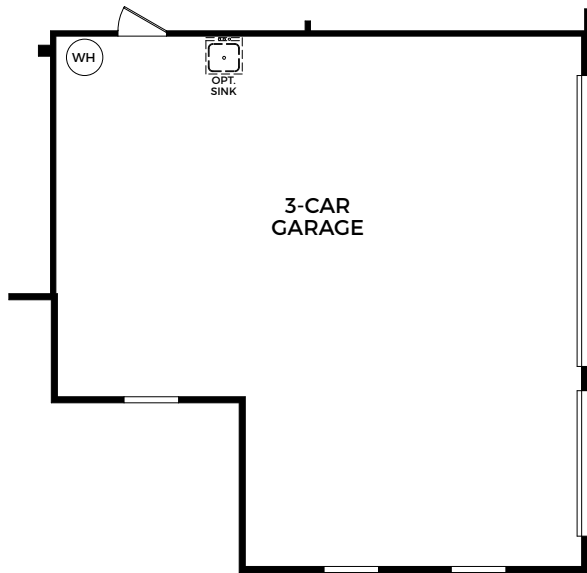

Optional Stone

Optional Stone

- 4 Bedrooms
- 3 Bathrooms
- 3 Car Garage
- 3,028-3,538 Finished Sq. Ft.

OPTIONAL
GUEST SUITE I/O
BEDROOM 2 & 3

OPTIONAL
GOURMET KITCHEN

OPTIONAL
FLEX/DEN WITH 2 DOOR

OPTIONAL
FLEX/DEN

OPTIONAL
GUEST SUITE I/O
BEDROOM 2

OPTIONAL
DELUXE MASTER BATH

OPTIONAL
3-CAR SIDE
LOAD GARAGE

OPTIONAL
WORKSHOP ILO
3-CAR GARAGE

OPTIONAL
2-CAR SIDE
LOAD GARAGE