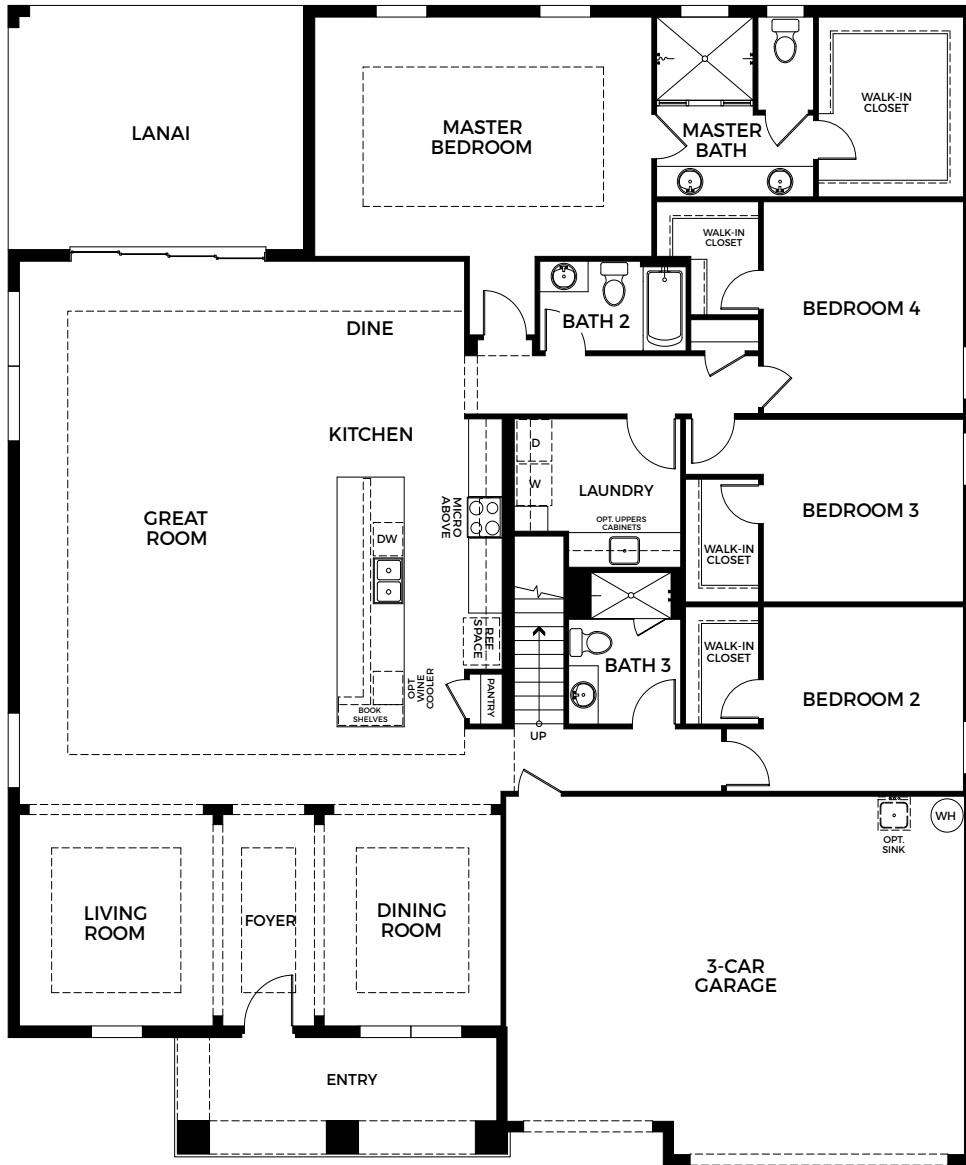

Optional Stone

Optional Stone

- 4 Bedrooms
- 3 Bathrooms
- 3 Car Garage
- 3,028-3,538 Finished Sq. Ft.

OPTIONAL
GUEST SUITE I/O
BEDROOM 2 & 3

OPTIONAL
GOURMET KITCHEN

OPTIONAL
FLEX/DEN WITH 2 DOOR

OPTIONAL
FLEX/DEN

OPTIONAL
GUEST SUITE I/O
BEDROOM 2

OPTIONAL
DELUXE MASTER BATH

OPTIONAL
3-CAR SIDE
LOAD GARAGE

OPTIONAL
WORKSHOP ILO
3-CAR GARAGE

OPTIONAL
2-CAR SIDE
LOAD GARAGE