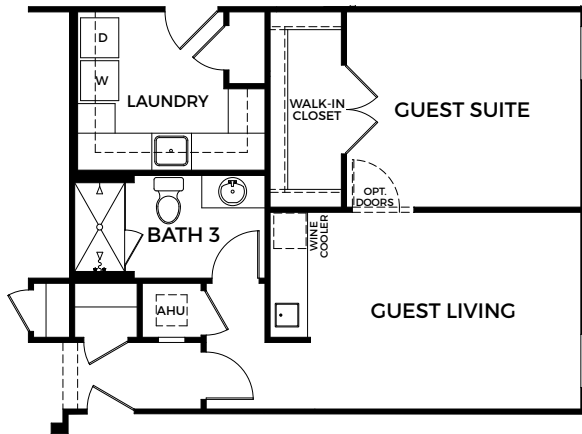

Optional Stone

Optional Stone

- 4 Bedrooms
- 3 Bathrooms
- 3 Car Garage
- 3,028-3,538 Finished Sq. Ft.

OPTIONAL
GUEST SUITE I/O
BEDROOM 2 & 3

OPTIONAL
GOURMET KITCHEN

OPTIONAL
FLEX/DEN WITH 2 DOOR

OPTIONAL
FLEX/DEN

OPTIONAL
GUEST SUITE I/O
BEDROOM 2

OPTIONAL
DELUXE MASTER BATH

OPTIONAL
3-CAR SIDE
LOAD GARAGE

OPTIONAL
WORKSHOP ILO
3-CAR GARAGE

OPTIONAL
2-CAR SIDE
LOAD GARAGE