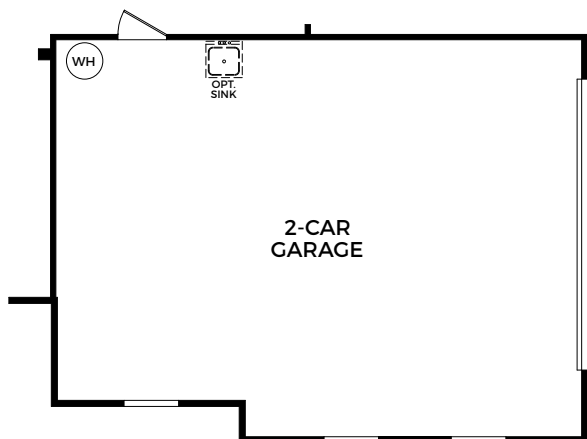

Optional Stone

Optional Stone

- 4 Bedrooms
- 3 Bathrooms
- 3 Car Garage
- 3,028-3,538 Finished Sq. Ft.

OPTIONAL
GUEST SUITE I/O
BEDROOM 2 & 3

OPTIONAL
GOURMET KITCHEN

OPTIONAL
FLEX/DEN WITH 2 DOOR

OPTIONAL
FLEX/DEN

OPTIONAL
GUEST SUITE I/O
BEDROOM 2

OPTIONAL
DELUXE MASTER BATH

OPTIONAL
3-CAR SIDE
LOAD GARAGE

OPTIONAL
WORKSHOP ILO
3-CAR GARAGE

OPTIONAL
2-CAR SIDE
LOAD GARAGE