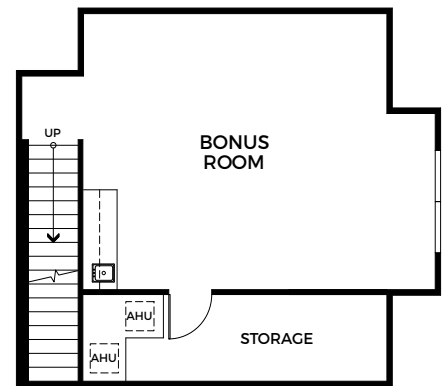

Optional Stone

Optional Stone

- 4 Bedrooms
- 3 Bathrooms
- 3 Car Garage
- 3,028-3,538 Finished Sq. Ft.

OPTIONAL
GUEST SUITE I/O
BEDROOM 2 & 3

OPTIONAL
GOURMET KITCHEN

OPTIONAL
FLEX/DEN WITH 2 DOOR

OPTIONAL
FLEX/DEN

OPTIONAL
GUEST SUITE I/O
BEDROOM 2

OPTIONAL
DELUXE MASTER BATH

OPTIONAL
3-CAR SIDE
LOAD GARAGE

OPTIONAL
WORKSHOP ILO
3-CAR GARAGE

OPTIONAL
2-CAR SIDE
LOAD GARAGE