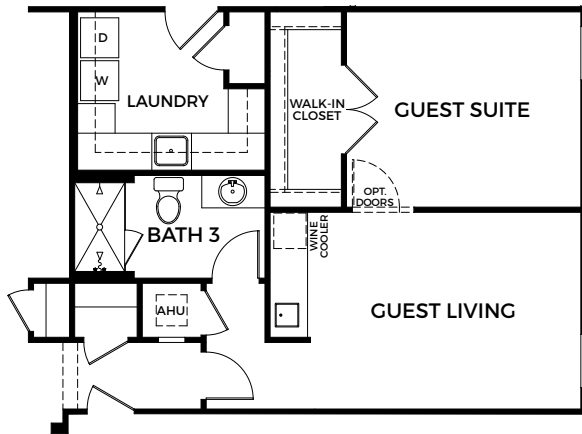

Optional Stone

Optional Stone

- 4 Bedrooms
- 3 Bathrooms
- 3 Car Garage
- 3,028-3,538 Finished Sq. Ft.

OPTIONAL
GUEST SUITE I/O
BEDROOM 2 & 3

OPTIONAL
GOURMET KITCHEN

OPTIONAL
FLEX/DEN WITH 2 DOOR

OPTIONAL
FLEX/DEN

OPTIONAL
GUEST SUITE I/O
BEDROOM 2

OPTIONAL
DELUXE MASTER BATH

OPTIONAL
3-CAR SIDE
LOAD GARAGE

OPTIONAL
WORKSHOP I/O
3-CAR GARAGE

OPTIONAL
2-CAR SIDE
LOAD GARAGE