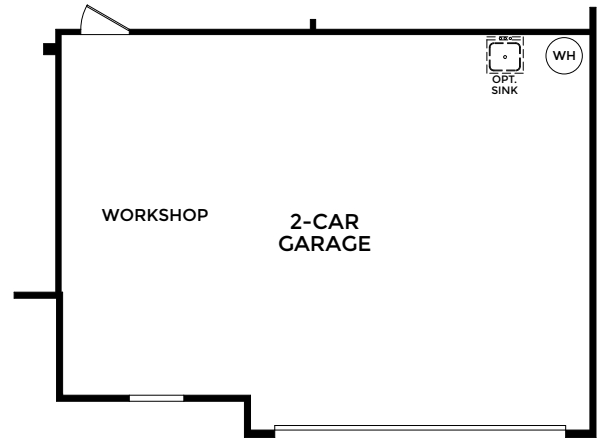

OPTIONAL
WORKSHOP I/O
3-CAR GARAGE