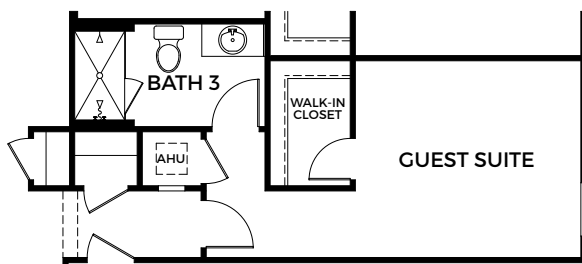

Optional Stone

Optional Stone

- 4 Bedrooms
- 3 Bathrooms
- 3 Car Garage
- 3,028-3,538 Finished Sq. Ft.

OPTIONAL
GUEST SUITE I/O
BEDROOM 2 & 3

OPTIONAL
GOURMET KITCHEN

OPTIONAL
FLEX/DEN WITH 2 DOOR

OPTIONAL
FLEX/DEN

OPTIONAL
GUEST SUITE I/O
BEDROOM 2

OPTIONAL
DELUXE MASTER BATH

OPTIONAL
3-CAR SIDE
LOAD GARAGE

OPTIONAL
WORKSHOP I/O
3-CAR GARAGE

OPTIONAL
2-CAR SIDE
LOAD GARAGE