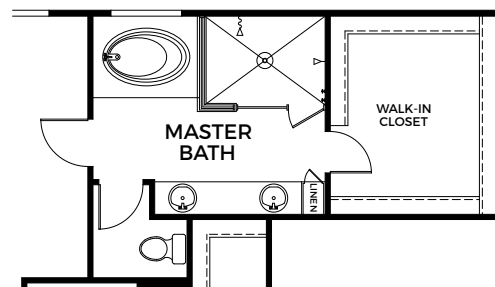

Optional Stone

Optional Stone

- 4 Bedrooms
- 3 Bathrooms
- 3 Car Garage
- 3,028-3,538 Finished Sq. Ft.

OPTIONAL
GUEST SUITE I/O
BEDROOM 2 & 3

OPTIONAL
GOURMET KITCHEN

OPTIONAL
FLEX/DEN WITH 2 DOOR

OPTIONAL
FLEX/DEN

OPTIONAL
GUEST SUITE I/O
BEDROOM 2

OPTIONAL
DELUXE MASTER BATH

OPTIONAL
3-CAR SIDE
LOAD GARAGE

OPTIONAL
WORKSHOP I/O
3-CAR GARAGE

OPTIONAL
2-CAR SIDE
LOAD GARAGE