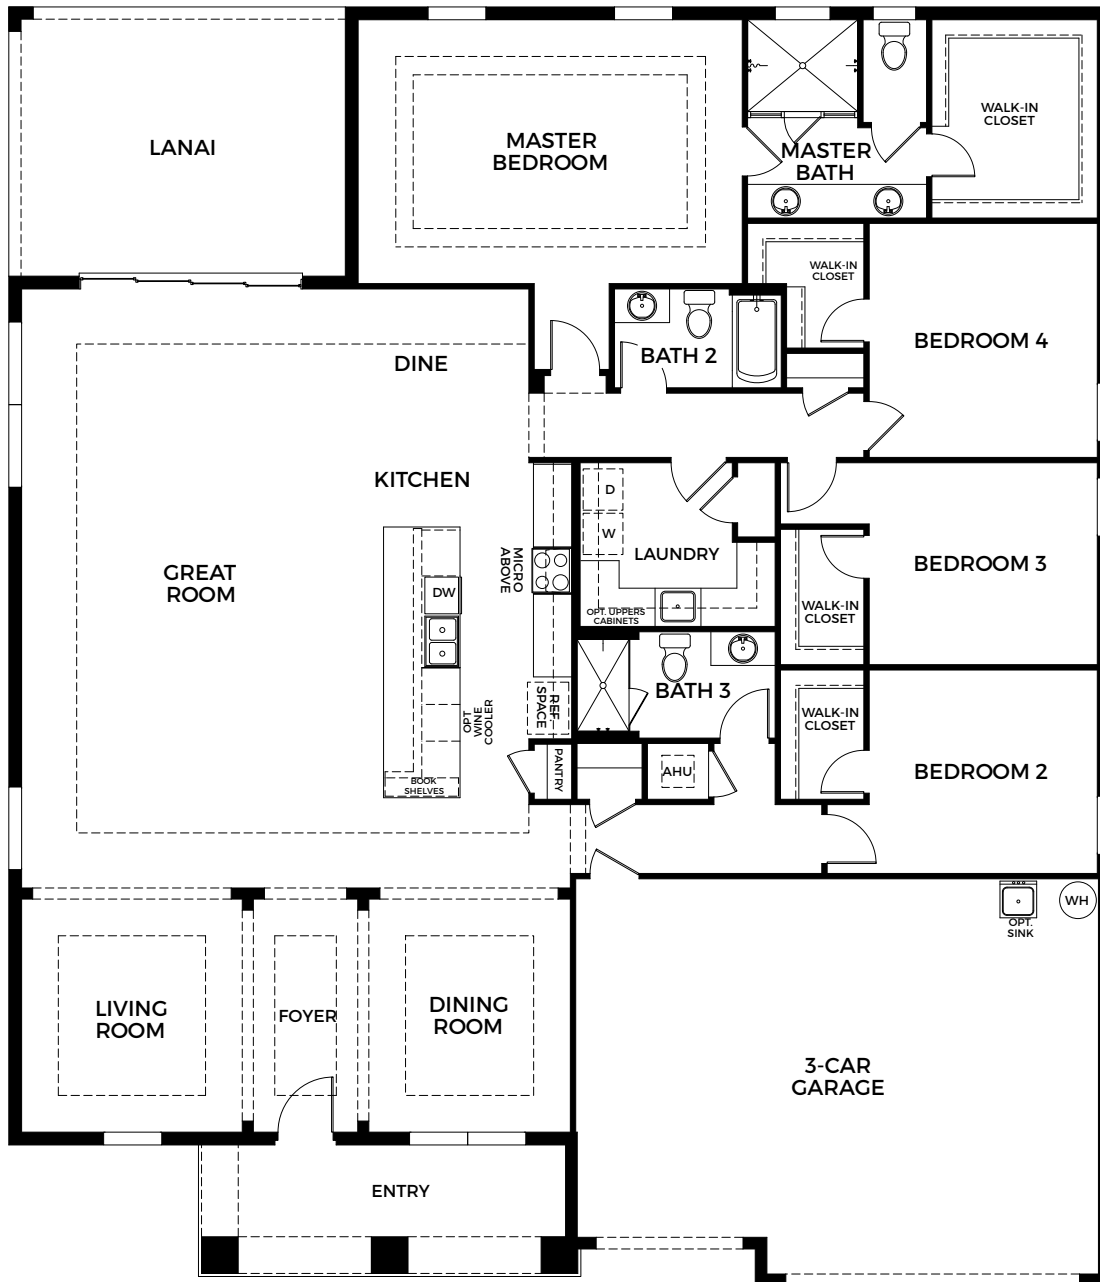

Optional Stone

Optional Stone

- 4 Bedrooms
- 3 Bathrooms
- 3 Car Garage
- 3,028-3,538 Finished Sq. Ft.

OPTIONAL
GUEST SUITE I/O
BEDROOM 2 & 3

OPTIONAL
GOURMET KITCHEN

OPTIONAL
FLEX/DEN WITH 2 DOOR

OPTIONAL
FLEX/DEN

OPTIONAL
GUEST SUITE I/O
BEDROOM 2

OPTIONAL
DELUXE MASTER BATH

OPTIONAL
3-CAR SIDE
LOAD GARAGE

OPTIONAL
WORKSHOP I/O
3-CAR GARAGE

OPTIONAL
2-CAR SIDE
LOAD GARAGE