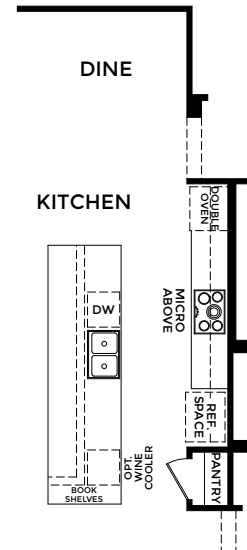

Optional Stone

Optional Stone

- 4 Bedrooms
- 3 Bathrooms
- 3 Car Garage
- 3,028-3,538 Finished Sq. Ft.

OPTIONAL
GUEST SUITE I/O
BEDROOM 2 & 3

OPTIONAL
GOURMET KITCHEN

OPTIONAL
FLEX/DEN WITH 2 DOOR

OPTIONAL
FLEX/DEN

OPTIONAL
GUEST SUITE I/O
BEDROOM 2

OPTIONAL
DELUXE MASTER BATH

OPTIONAL
3-CAR SIDE
LOAD GARAGE

OPTIONAL
WORKSHOP I/O
3-CAR GARAGE

OPTIONAL
2-CAR SIDE
LOAD GARAGE