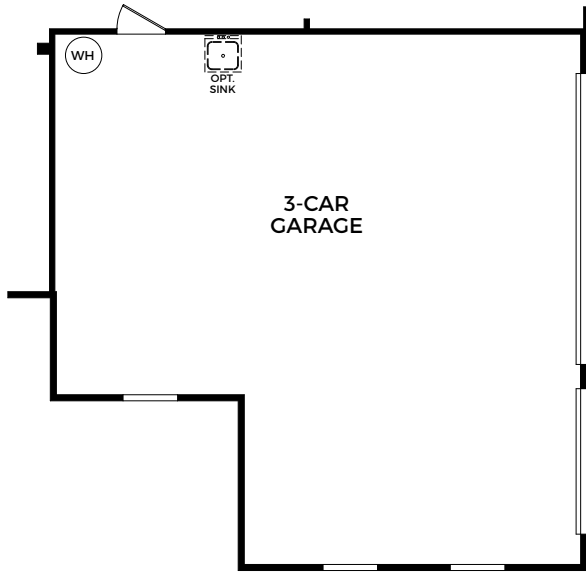

Optional Stone

Optional Stone

- 4 Bedrooms
- 3 Bathrooms
- 3 Car Garage
- 3,028-3,538 Finished Sq. Ft.

OPTIONAL
GUEST SUITE I/O
BEDROOM 2 & 3

OPTIONAL
GOURMET KITCHEN

OPTIONAL
FLEX/DEN WITH 2 DOOR

OPTIONAL
FLEX/DEN

OPTIONAL
GUEST SUITE I/O
BEDROOM 2

OPTIONAL
DELUXE MASTER BATH

OPTIONAL
3-CAR SIDE
LOAD GARAGE

OPTIONAL
WORKSHOP I/O
3-CAR GARAGE

OPTIONAL
2-CAR SIDE
LOAD GARAGE