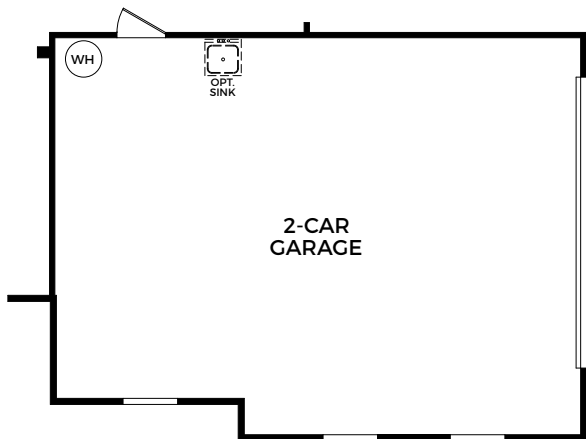

Optional Stone

Optional Stone

- 4 Bedrooms
- 3 Bathrooms
- 3 Car Garage
- 3,028-3,538 Finished Sq. Ft.

OPTIONAL
GUEST SUITE I/O
BEDROOM 2 & 3

OPTIONAL
GOURMET KITCHEN

OPTIONAL
FLEX/DEN WITH 2 DOOR

OPTIONAL
FLEX/DEN

OPTIONAL
GUEST SUITE I/O
BEDROOM 2

OPTIONAL
DELUXE MASTER BATH

OPTIONAL
3-CAR SIDE
LOAD GARAGE

OPTIONAL
WORKSHOP I/O
3-CAR GARAGE

OPTIONAL
2-CAR SIDE
LOAD GARAGE