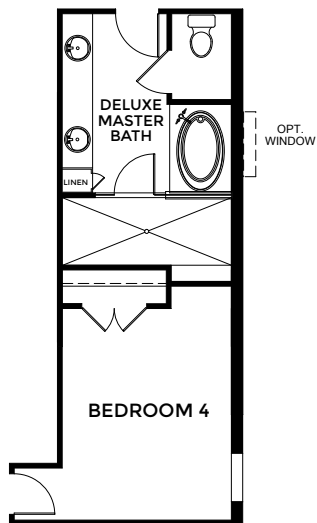

Optional Stone

Optional Stone

A/C

- 4 Bedrooms
- 2 Bathrooms
- 2 Car Garage
- 2,151 Finished Sq. Ft.

OPTIONAL DELUXE
MASTER BATH

OPTIONAL DELUXE
MASTER BATH W/
OPTIONAL BATH 3 AT
BEDROOM 4

OPTIONAL GOURMET KITCHEN