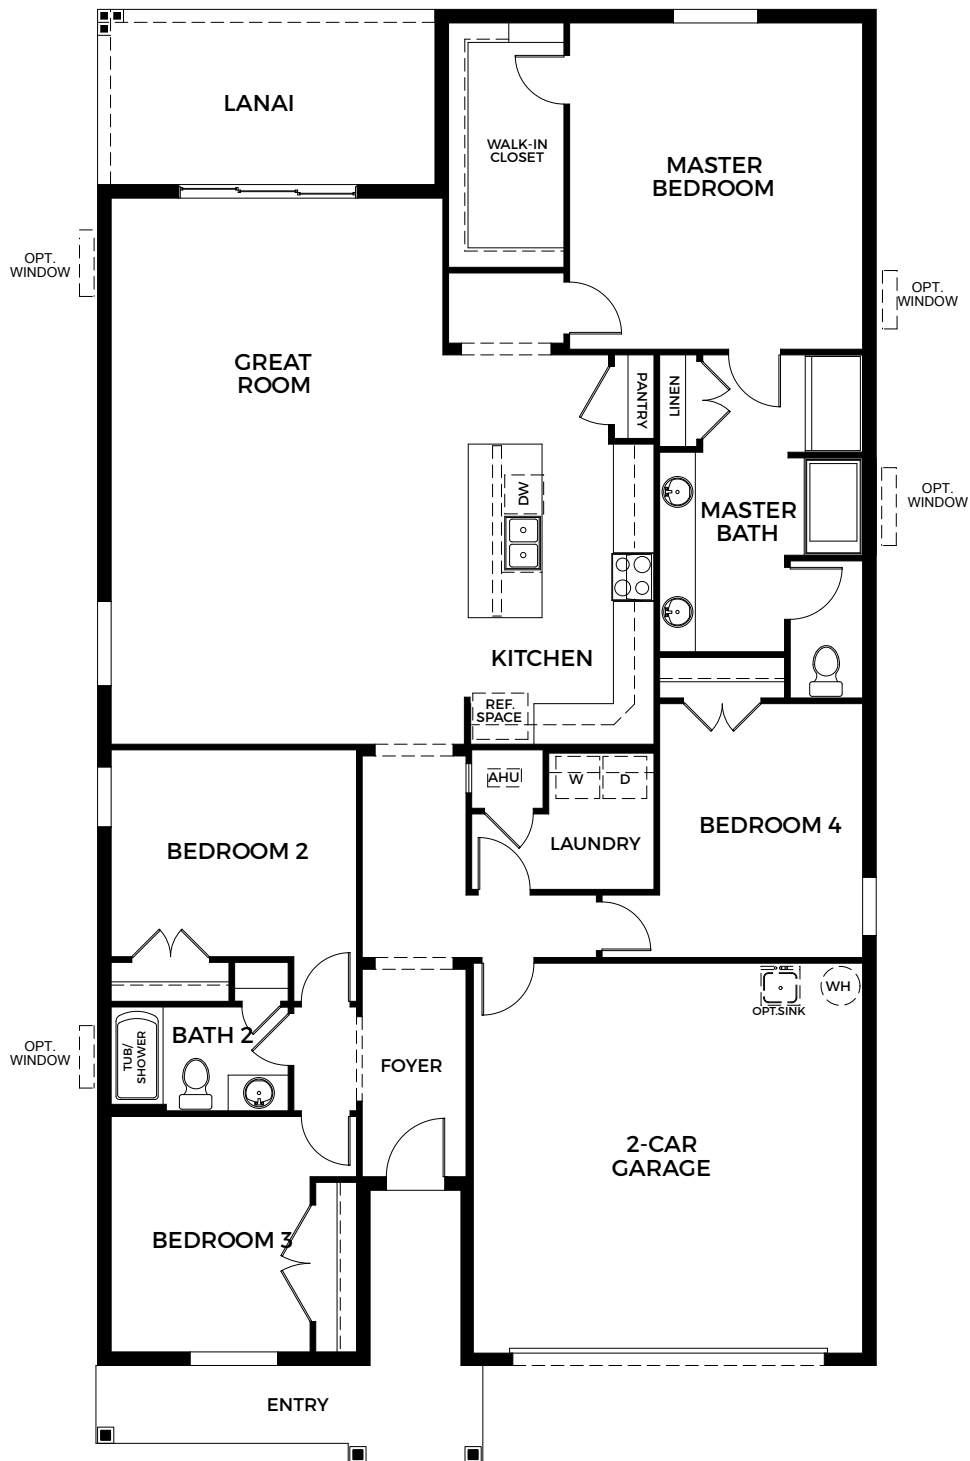

Optional Stone

Optional Stone

A/C

- 4 Bedrooms
- 2 Bathrooms
- 2 Car Garage
- 2,151 Finished Sq. Ft.

OPTIONAL DELUXE
MASTER BATH

OPTIONAL DELUXE
MASTER BATH W/
OPTIONAL BATH 3 AT
BEDROOM 4

OPTIONAL GOURMET KITCHEN

OPTIONAL
3-CAR GARAGE