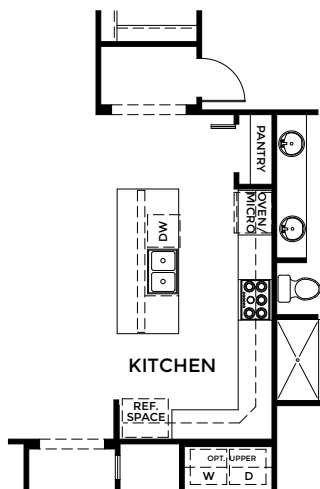

Optional Stone

Optional Stone

A/C

- 4 Bedrooms
- 2 Bathrooms
- 2 Car Garage
- 2,151 Finished Sq. Ft.

OPTIONAL DELUXE
MASTER BATH

OPTIONAL DELUXE
MASTER BATH W/
OPTIONAL BATH 3 AT
BEDROOM 4

OPTIONAL GOURMET KITCHEN

OPTIONAL
3-CAR GARAGE