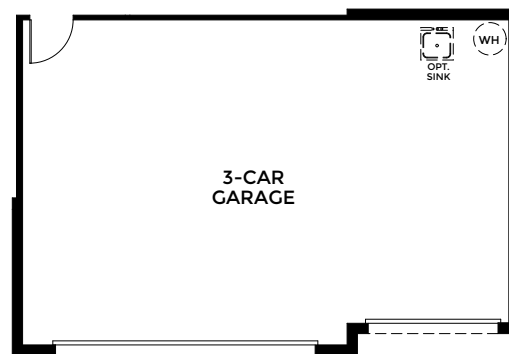

Optional Stone

Optional Stone

A/C

- 4 Bedrooms
- 2 Bathrooms
- 2 Car Garage
- 2,151 Finished Sq. Ft.

OPTIONAL DELUXE
MASTER BATH

OPTIONAL DELUXE
MASTER BATH W/
OPTIONAL BATH 3 AT
BEDROOM 4

OPTIONAL GOURMET KITCHEN

OPTIONAL
3-CAR GARAGE