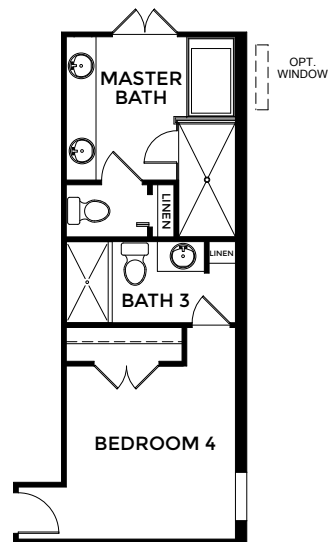

Optional Stone

Optional Stone

A/C

- 4 Bedrooms
- 2 Bathrooms
- 2 Car Garage
- 2,151 Finished Sq. Ft.

OPTIONAL DELUXE
MASTER BATH

OPTIONAL DELUXE
MASTER BATH W/
OPTIONAL BATH 3 AT
BEDROOM 4

OPTIONAL GOURMET KITCHEN