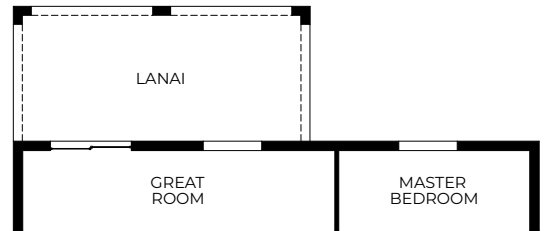

OPTIONAL FRENCH DOORS

OPTIONAL LANAI

OPTIONAL PATIO SLAB

- 4 Bedrooms
- 2 Bathrooms
- 2 Car Garage
- 1,737 Finished Sq. Ft.