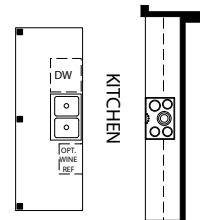

- 6 Bedrooms
- 2 Car Garage
- 4.5 Bathrooms
- 3,714 Finished Sq. Ft.

OPTIONAL
EXTENDED LANAI

OPTIONAL
2ND MASTER BEDROOM

OPTIONAL
DEN

OPTIONAL
GOURMET KITCHEN