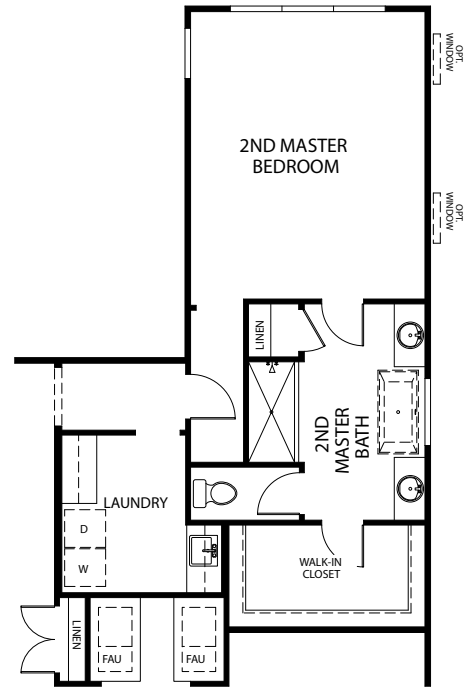

- 6 Bedrooms
- 2 Car Garage
- 4.5 Bathrooms
- 3,714 Finished Sq. Ft.

OPTIONAL
EXTENDED LANAI

OPTIONAL
2ND MASTER BEDROOM

OPTIONAL
DEN

OPTIONAL
GOURMET KITCHEN