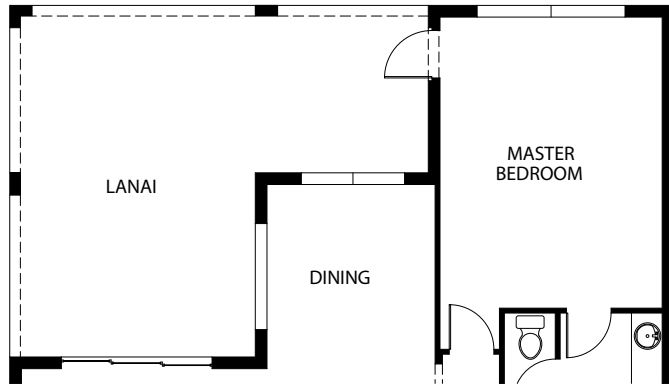

- 6 Bedrooms
- 2 Car Garage
- 4.5 Bathrooms
- 3,714 Finished Sq. Ft.

OPTIONAL
EXTENDED LANAI

OPTIONAL
2ND MASTER BEDROOM

OPTIONAL
DEN

OPTIONAL
GOURMET KITCHEN