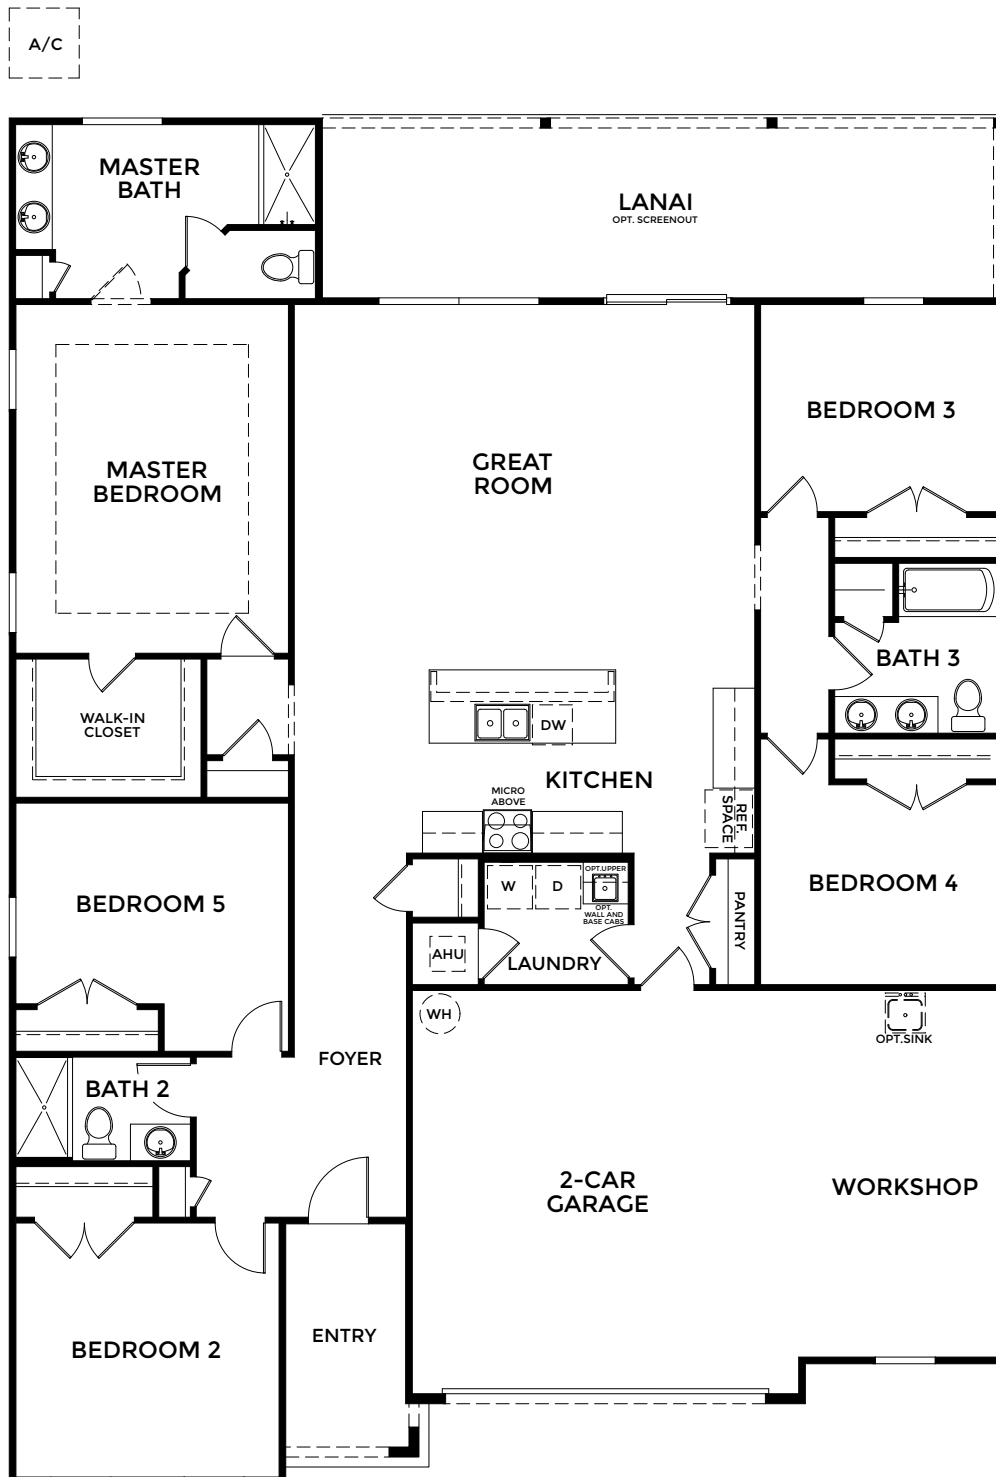

Optional Brick

Optional Brick

- 4-5 Bedrooms
- 3 Bathrooms
- 2-3 Car Garage
- 2,286 Finished Sq. Ft.

OPTIONAL 3-CAR GARAGE

OPTIONAL 3-CAR SIDE LOAD GARAGE

OPTIONAL BEDROOM 5
ILO DINING ROOM

OPTIONAL DELUXE
MASTER BATH A

OPTIONAL DELUXE
MASTER BATH B

OPTIONAL GOURMET KITCHEN

OPTIONAL DOUBLE
DOOR AT GREAT ROOM

OPTIONAL DEN
ILO DINING ROOM