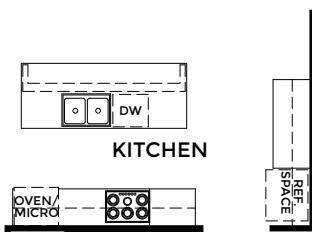

Optional Brick

Optional Brick

- 4-5 Bedrooms
- 3 Bathrooms
- 2-3 Car Garage
- 2,286 Finished Sq. Ft.

OPTIONAL 3-CAR GARAGE

OPTIONAL 3-CAR SIDE LOAD GARAGE

OPTIONAL BEDROOM 5
ILO DINING ROOM

OPTIONAL DELUXE
MASTER BATH A

OPTIONAL DELUXE
MASTER BATH B

OPTIONAL GOURMET KITCHEN

OPTIONAL DOUBLE
DOOR AT GREAT ROOM

OPTIONAL DEN
ILO DINING ROOM