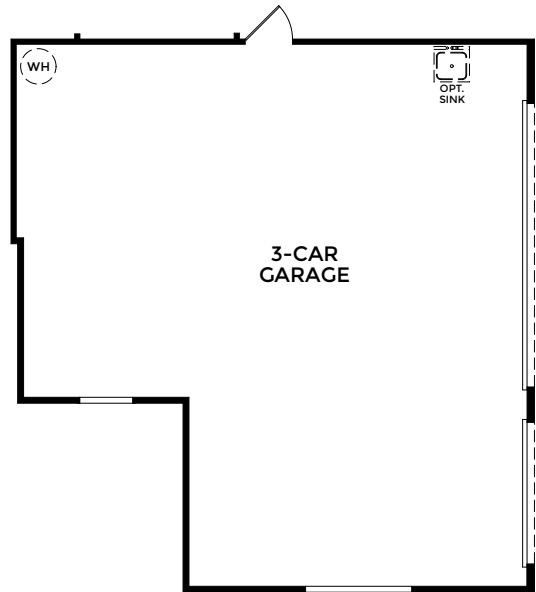

Optional Brick

Optional Brick

- 4-5 Bedrooms
- 3 Bathrooms
- 2-3 Car Garage
- 2,286 Finished Sq. Ft.

OPTIONAL 3-CAR GARAGE

OPTIONAL 3-CAR SIDE LOAD GARAGE

OPTIONAL BEDROOM 5
ILO DINING ROOM

OPTIONAL DELUXE
MASTER BATH A

OPTIONAL DELUXE
MASTER BATH B

OPTIONAL GOURMET KITCHEN

OPTIONAL DOUBLE
DOOR AT GREAT ROOM

OPTIONAL DEN
ILO DINING ROOM