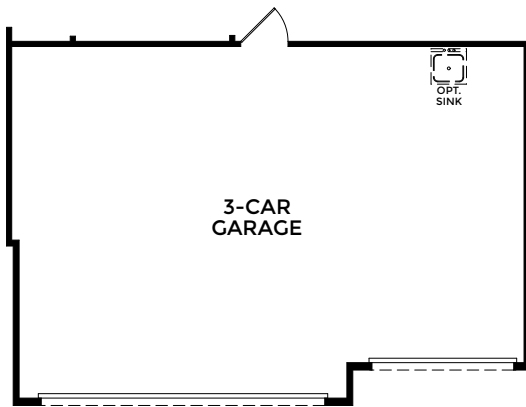

Optional Brick

Optional Brick

- 4-5 Bedrooms
- 3 Bathrooms
- 2-3 Car Garage
- 2,286 Finished Sq. Ft.

OPTIONAL 3-CAR GARAGE

OPTIONAL 3-CAR SIDE LOAD GARAGE

OPTIONAL BEDROOM 5
ILO DINING ROOM

OPTIONAL DELUXE
MASTER BATH A

OPTIONAL DELUXE
MASTER BATH B

OPTIONAL GOURMET KITCHEN

OPTIONAL DOUBLE
DOOR AT GREAT ROOM

OPTIONAL DEN
ILO DINING ROOM