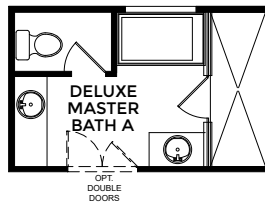

Optional Brick

Optional Brick

- 4-5 Bedrooms
- 3 Bathrooms
- 2-3 Car Garage
- 2,286 Finished Sq. Ft.

OPTIONAL 3-CAR GARAGE

OPTIONAL 3-CAR SIDE LOAD GARAGE

OPTIONAL BEDROOM 5
ILO DINING ROOM

OPTIONAL DELUXE
MASTER BATH A

OPTIONAL DELUXE
MASTER BATH B

OPTIONAL GOURMET KITCHEN

OPTIONAL DOUBLE
DOOR AT GREAT ROOM

OPTIONAL DEN
ILO DINING ROOM