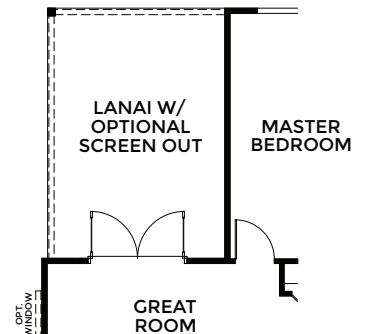

- 3 Bedrooms
- 2 Bathrooms
- 2-3 Car Garage
- 1,760 Finished Sq. Ft.

OPTIONAL 3 CAR GARAGE

OPTIONAL DELUXE
MASTER BATH

OPTIONAL 1'-4" GARAGE EXTENSION

OPTIONAL GOURMET KITCHEN

OPTIONAL LANAI W/
SUNROOM

OPTIONAL LANAI W/
SUNROOM AND
PORCH

OPTIONAL DEN W/ DBL. FRENCH DOORS

OPTIONAL LANAI W/
OPTIONAL
SCREEN OUT