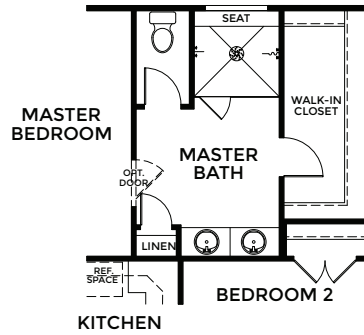

- 3 Bedrooms
- 2 Bathrooms
- 2-3 Car Garage
- 1,760 Finished Sq. Ft.

OPTIONAL 3 CAR GARAGE

OPTIONAL DELUXE
MASTER BATH

OPTIONAL 1'-4" GARAGE EXTENSION

OPTIONAL GOURMET KITCHEN

OPTIONAL LANAI W/
SUNROOM

OPTIONAL LANAI W/
SUNROOM AND
PORCH

OPTIONAL DEN W/ DBL. FRENCH DOORS

OPTIONAL LANAI W/
OPTIONAL
SCREEN OUT