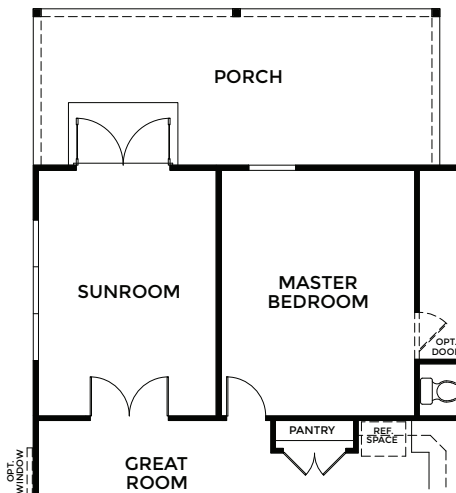

- 3 Bedrooms
- 2 Bathrooms
- 2-3 Car Garage
- 1,760 Finished Sq. Ft.

OPTIONAL 3 CAR GARAGE

OPTIONAL DELUXE
MASTER BATH

OPTIONAL 1'-4" GARAGE EXTENSION

OPTIONAL GOURMET KITCHEN

OPTIONAL LANAI W/
SUNROOM

OPTIONAL LANAI W/
SUNROOM AND
PORCH

OPTIONAL DEN W/ DBL. FRENCH DOORS

OPTIONAL LANAI W/
OPTIONAL
SCREEN OUT