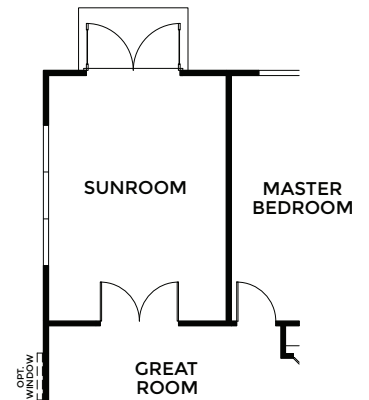

- 3 Bedrooms
- 2 Bathrooms
- 2-3 Car Garage
- 1,760 Finished Sq. Ft.

OPTIONAL 3 CAR GARAGE

OPTIONAL DELUXE
MASTER BATH

OPTIONAL 1'-4" GARAGE EXTENSION

OPTIONAL GOURMET KITCHEN

OPTIONAL LANAI W/
SUNROOM

OPTIONAL LANAI W/
SUNROOM AND
PORCH

OPTIONAL DEN W/ DBL. FRENCH DOORS

OPTIONAL LANAI W/
OPTIONAL
SCREEN OUT