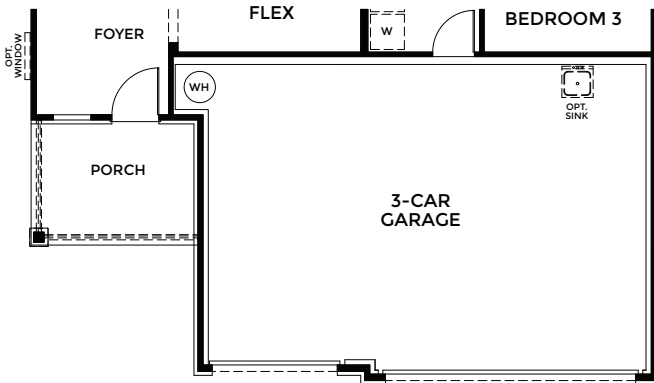

- 3 Bedrooms
- 2 Bathrooms
- 2-3 Car Garage
- 1,760 Finished Sq. Ft.

OPTIONAL 3 CAR GARAGE

OPTIONAL DELUXE
MASTER BATH

OPTIONAL 1'-4" GARAGE EXTENSION

OPTIONAL GOURMET KITCHEN

OPTIONAL LANAI W/
SUNROOM

OPTIONAL LANAI W/
SUNROOM AND
PORCH

OPTIONAL DEN W/ DBL. FRENCH DOORS

OPTIONAL LANAI W/
OPTIONAL
SCREEN OUT