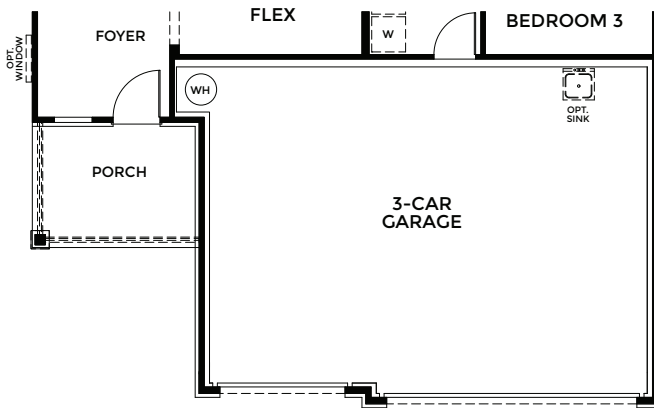

- 3 Bedrooms
- 2 Bathrooms
- 2-3 Car Garage
- 1,760 Finished Sq. Ft.

OPTIONAL 3 CAR GARAGE

OPTIONAL DELUXE
MASTER BATH

OPTIONAL 1'-4" GARAGE EXTENSION

OPTIONAL GOURMET KITCHEN

OPTIONAL LANAI W/
SUNROOM

OPTIONAL LANAI W/
SUNROOM AND
PORCH

OPTIONAL DEN W/ DBL. FRENCH DOORS

OPTIONAL LANAI W/
OPTIONAL
SCREEN OUT