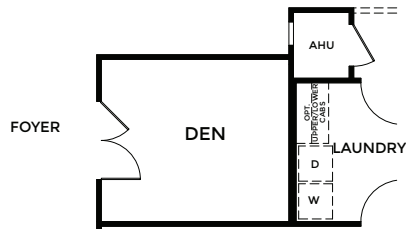

- 3 Bedrooms
- 2 Bathrooms
- 2-3 Car Garage
- 1,760 Finished Sq. Ft.

OPTIONAL 3 CAR GARAGE

OPTIONAL DELUXE
MASTER BATH

OPTIONAL 1'-4" GARAGE EXTENSION

OPTIONAL GOURMET KITCHEN

OPTIONAL LANAI W/
SUNROOM

OPTIONAL LANAI W/
SUNROOM AND
PORCH

OPTIONAL DEN W/ DBL. FRENCH DOORS

OPTIONAL LANAI W/
OPTIONAL
SCREEN OUT