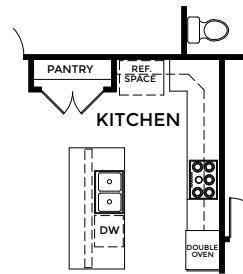

- 3 Bedrooms
- 2 Bathrooms
- 2-3 Car Garage
- 1,760 Finished Sq. Ft.

OPTIONAL 3 CAR GARAGE

OPTIONAL DELUXE
MASTER BATH

OPTIONAL 1'-4" GARAGE EXTENSION

OPTIONAL GOURMET KITCHEN

OPTIONAL LANAI W/
SUNROOM

OPTIONAL LANAI W/
SUNROOM AND
PORCH

OPTIONAL DEN W/ DBL. FRENCH DOORS

OPTIONAL LANAI W/
OPTIONAL
SCREEN OUT